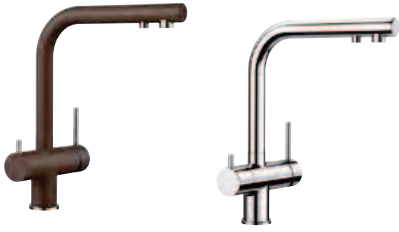

FONTAS II

speciální baterie na filtrovanou a užitkovou vodu

NOVINKA

Katalog strana 334

Barva	Obj. číslo	MOC s DPH	Akční cena v Kč
chrom	523 128	~~7 900~~	7 290
nerz imitace	523 129	~~8 590~~	7 990
antracit	523 130		
šedá skála	523 137		
aluminium	523 131		
perlově šedá	523 138		
bílá	523 134		
jasmín	523 132	~~8 390~~	7 690
běžová champagne	523 133		
tartufo	523 136		
muškát	523 139		
kávová	523 135