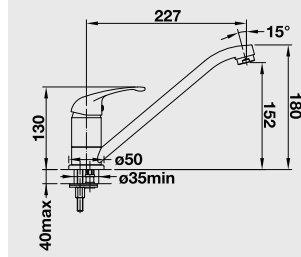

DARAS,

DARAS - /F/

NOVINKA
PŘED OKNO

Katalog strana 331; 346

Barva	Obj. číslo	MOC s DPH	Akční cena v Kč
chrom	517 720	~~1 640~~	1 290
* před okno chrom	521 751	~~3 470~~	2 900
antracit	517 721		
šedá skála	518 793		
aluminium	517 722		
perlově šedá	520 735		
bílá	517 724		
jasmín	517 725	~~2 700~~	2 390
běžová champagne	517 726		
tartufo	517 730		
muškát	521 726		
kávoová	517 729