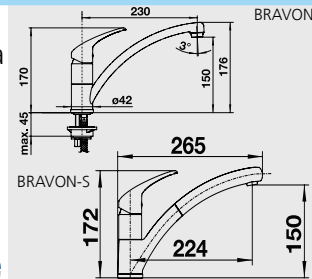

BRAVON,

BRAVON - S

– výsuvná sprcha

Katalog strana 323

| Barva | Obj. číslo | MOC s DPH | Akční cena v Kč |
|----------------|------------|------------------|-----------------|
| BRAVON chrom | 518 818 | 3 510 | 2 970 |
| BRAVON-S chrom | 520 282 | 5 290 | 4 490 |