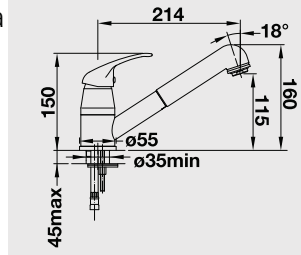

DARAS-S,

DARAS - S - /F/

NOVINKA
PŘED OKNO

– výsuvná sprcha

Katalog strana 330; 346

Barva	Obj. číslo	MOC s DPH	Akční cena v Kč
chrom	517 731	~~2 690~~	2 100
* před okno chrom	521 752	~~5 530~~	4 600
antracit	517 732		
šedá skála	518 792		
aluminium	517 733		
perlově šedá	520 736		
bílá	517 735		
jasmín	517 736	~~4 470~~	3 590
běžová champagne	517 737		
tartufo	517 741		
muškát	521 727		
kávoová	517 740