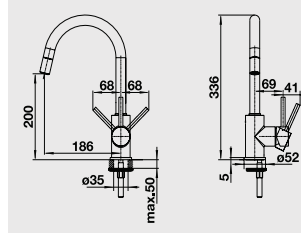

MIDA - S - výsuvná sprcha

Katalog strana 324

Barva	Obj. číslo	MOC s DPH	Akční cena v Kč
chrom	521 454	~~5 370~~	4 490
antracit	521 455		
šedá skála	521 462		
aluminium	521 456		
perlově šedá	521 463		
bílá	521 457		
jasmín	521 458	~~6 160~~	5 190
běžová champagne	521 459		
tartufo	521 460		
muškát	521 730		
kávoová	521 461