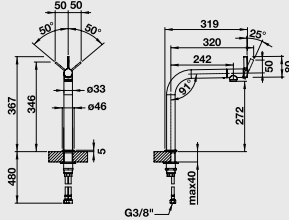

VONDA

Katalog strana 277

Barva	Obj. číslo	MOC s DPH	Akční cena v Kč
chrom	518 434	~~8 980~~	7 390
nerz kartáčovaný	518 435	~~12 390~~	10 790