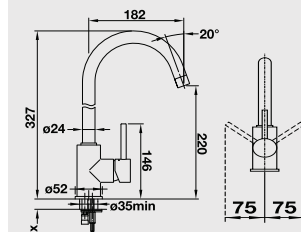

MIDA

Katalog strana 325

Barva	Obj. číslo	MOC s DPH	Akční cena v Kč
chrom	517 742	~~2 610~~	2 290
antracit	519 415		
šedá skála	519 424		
aluminium	519 416		
perlově šedá	520 748		
bílá	519 418		
jasmín	519 419	~~4 020~~	3 190
běžová champagne	519 420		
tartufo	519 422		
muškát	521 729		
kávoová	519 423