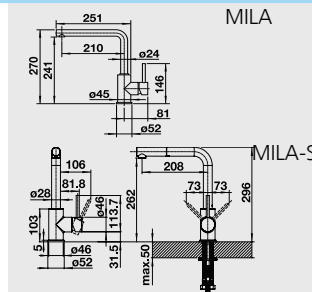

MILA,

MILA - S

– výsuvná sprcha

Katalog strana 326

Barva	Obj. číslo	MOC s DPH	Akční cena v Kč
MILA chrom	519 414	~~2 860~~	2 340
MILA-S chrom	519 810	~~5 810~~	5 150