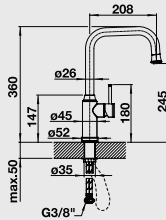

LIVIA - S – výsuvná sprcha

Katalog strana 291

| Barva | Obj. číslo | MOC s DPH | Akční cena v Kč |
|----------------|------------|-------------------|-----------------|
| chrom | 521 288 | 12 120 | 9 400 |
| broušená mosaz | 521 289 | 14 110 | 10 700 |
| mangan | 521 290 | 21 120 | 15 990 |