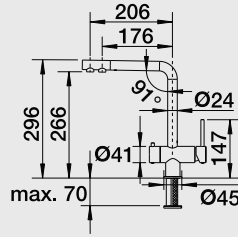

FONTAS II

speciální baterie na filtrovanou a užitkovou vodu

NOVINKA

Katalog strana 334

Barva	Obj. číslo	MOC s DPH	Akční cena v Kč
chrom	523 128	~~7 900~~	7 290
nerz imitace	523 129	~~8 590~~	7 990
antracit	523 130		
šedá skála	523 137		
aluminium	523 131		
perlově šedá	523 138		
bílá	523 134		
jasmín	523 132	~~8 390~~	7 690
běžová champagne	523 133		
tartufo	523 136		
muškát	523 139		
kávová	523 135