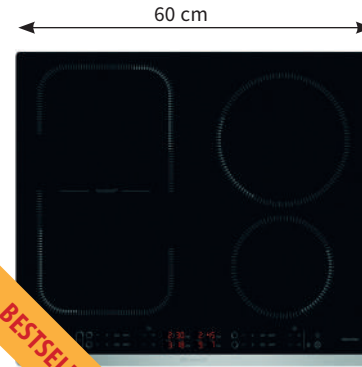

BPI6449X intellect horiZone^{tech}