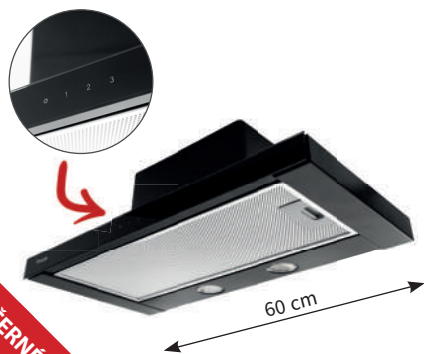

60 cm

AKČNÍ CENA: **2 790 Kč**
Původní cena: ~~3 690 Kč~~

NOVINKA

KOT6300BLG

- Vestavný teleskopický odsavač 60 cm široký
- Výsuvné čelo z černého skla s nerezovými pruhy
- Max. výkon odtahu 410 m³/h
- Hlučnost: 59-67 dB(A)
- 3 stupně intenzity odsávání
- 2x LED žárovky GU10
- Mechanické ovládání prakticky kryté výsuvným čelem z černého skla z nerezovými pruhy
- Odtah i recirkulace
- Energetická třída D

60 cm

AKČNÍ CENA: **3 990 Kč**
Původní cena: ~~4 990 Kč~~

NOVINKA

KOT6110BLG

ČERNÉ SKLO

- Vestavný teleskopický odsavač 60 cm široký
- Provedení s černým sklem
- Max. výkon od tahu 355 m³/h
- Hlučnost: 57-72 dB(A)
- 3 stupně intenzity odsávání
- LED žárovky 2x3 W
- Dotykové ovládání na skle
- Odtah i recirkulace
- Energetická třída C