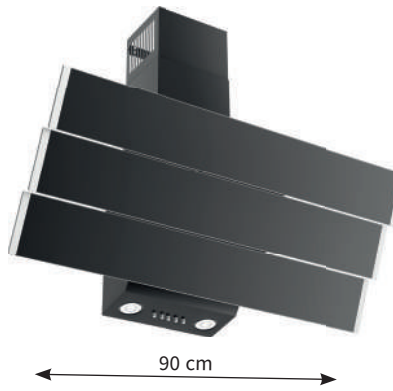

KMS9010BLG

Nelze dokoupit službu 4 roky bezplatný servis