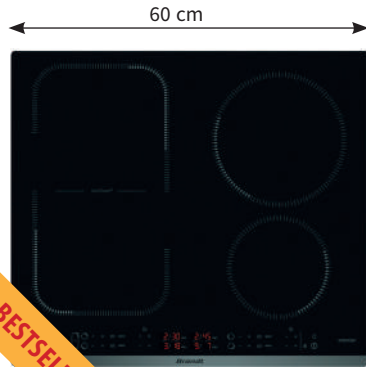

AKČNÍ CENA: 11 990 Kč

Původní cena: 14 990 Kč

Brandt

PRO KUCHYŇSKÁ STUDIA A VÝROBCE KUCHYNÍ

Platnost nabídky do 30. 7. 2019 nebo do vydání další nabídky

BPI6449B intellect horiZone^{tech}

- Indukční deska 60 cm široká
- Černé sklo a rovné hrany
- Dotykové ovládání Intellect Expert
- Zóna horiZone^{tech} (40x23 cm/3,6 kW)
- 10 úrovní výkonu
- 4x Booster
- 4x Časovač
- Funkce Recall
- Clean Lock
- Přímé volby výkonu stupeň 4 a Booster
- Balíček 10 bezpečnostních prvků