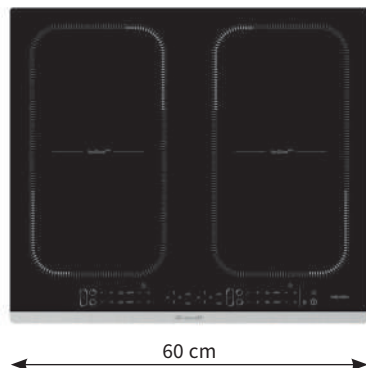

BPI6459X intellect horiZone^{tech}