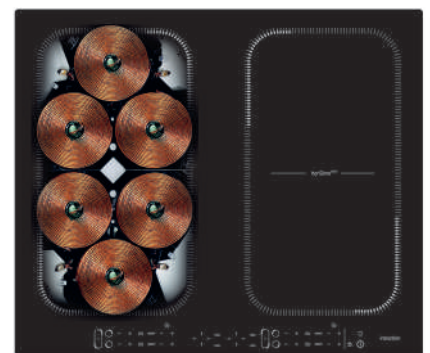

AKČNÍ CENA: 19 990 Kč
Původní cena: 23 990 Kč

AT1346X

- Vestavný teleskopický odsavač par v nerezovém provedení šířky 60 cm
- Mechanické tlačítkové ovládání
- Typ osvětlení: 2 x halogenová žárovka 28 W
- 3 stupně intenzity odsávání
- Výkon od tahu 240 - 384 m³/h
- Hlučnost 60-71 dB(A)
- Roční spotřeba energie 101 kWh/a
- Uhlíkový filtr pro režim recirkulace: AFC-36
- Možnost instalace v režimech od tahu nebo recirkulace

AKČNÍ CENA: 3 990 Kč
Původní cena: 4 990 Kč

AG9501X

- Plně vestavný odsavač par šířky 52 cm
- Elektronické ovládání mikrotačítky s digitálním displejem
- Typ osvětlení: 2 x halogenová žárovka 20 W
- 4 stupně nastavení výkonu (včetně intenzivního režimu BOOST)
- Výkon od tahu: 285 - 840 m³/h
- Hlučnost 50-67 dB(A); Indikace nasycení filtrů
- Odložený konec odsávání
- Uhlíkový filtr pro režim recirkulace: AK214AP1
- Možnost instalace v režimech od tahu nebo recirkulace

AKČNÍ CENA: 6 990 Kč
Původní cena: 7 990 Kč

VARNÝMI DESKAMI S horiZone^{TECH} ZÓNOU POTVRZUJE BRANDT SVÉ POSTAVENÍ LÍDRA V INDUKČNÍCH TECHNOLOGIÍCH

- Můžete ji použít pro přípravu ve velkých nádobách.
- Můžete ji použít pro přípravu ve více menších nádobách při stejném výkonu.
- Postačí stisknout na ovládacím panelu symbol horiZone pro nastavení celé zóny.
- Varnou plochu horiZone lze rozdělit na 2 plnohodnotné varné zóny a na každé nastavit různý výkon a čas.
- Až 3600 W výkon, skládá se ze 6 induktorů s feritovými články pro minimální ztráty výkonu a dokonalé pokrytí varné plochy.