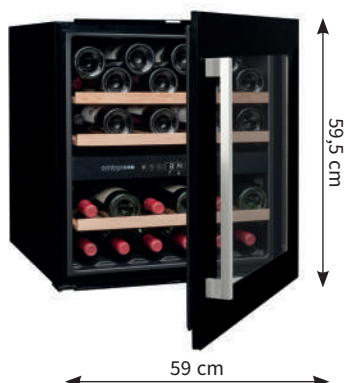

avintage ●●●

AKČNÍ CENA: **29 990 Kč**

Původní cena: ~~36 990 Kč~~

AVI60CDZA

2

EXKLUZIVNÍ
rozměr
STEJNÝ KORPUS
Jako pro standardní vestavnou troubu

- Vestavná vinotéka s kapacitou 36 lahví
- **2 zóny: 5-12 °C a 12-20 °C**
- Systém aktivní ventilace v každé zóně
- Možnost změny směru otevírání dveří
- **Zimní režim; Antivibrační systém**
- Automatické odmrazování
- LED osvětlení
- Regulace vlhkosti
- 2 ks výsuvných dřevěných polic
- 1 ks poloviční výsuvná police
- **Energetická třída A**
- Klimatická třída N
- Hlučnost 40 dB
- Roční spotřeba energie 140 kWh
- Rozměry (Š x H x V cm): 59 x 56,2 x 59,5