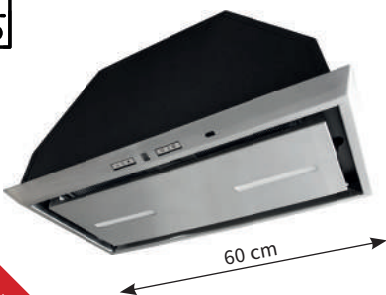

KOV5001IX

NOVINKA

- Vestavný odsavač 60 cm široký
- Nerezové provedení
- Max. výkon od tahu 710 m³/h
- Hlučnost: 49-68 dB(A)
- 3 stupně intenzity odsávání + BOOST
- 2x LED proužek (2 x 2 W)
- Soft touch ovládání s displejem + dálkový ovladač
- Odtah i recirkulace
- Energetická třída B

AKČNÍ CENA: 6 990 Kč
Původní cena: 7 990 Kč