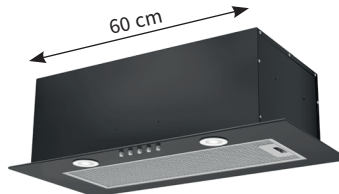

KMV6000BLG

Nelze dokoupit službu 4 roky bezplatný servis