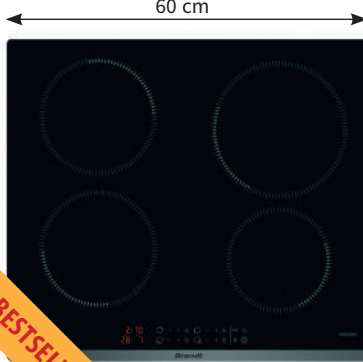

BPI6420B intellect

60 cm

- Indukční deska 60 cm široká
- Černé sklo a rovné hrany
- **Dotykové ovládání Intellect Smart**
- 4 varné zóny
- 10 stupňů nastavení výkonu
- **4x Booster**
- **4x Časovač**
- **Funkce Recall**
- Clean Lock
- **Balíček 10 bezpečnostních prvků**

AKČNÍ CENA: 10 990 Kč

Původní cena: 12 990 Kč