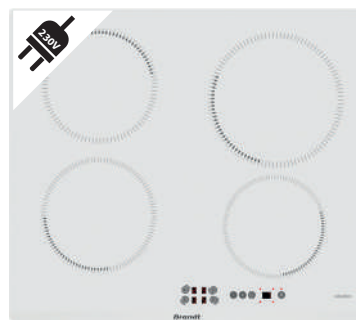

BPI6410W intellect

60 cm

- Indukční deska 60 cm široká
- **Vhodná do bytů - 230 V, 16 A**
- Bílé sklo a rovné hrany
- **Dotykové ovládání Intellect Easy**
- 4 varné zóny
- Max. výkon na největší zónu 2400 W, pohodlné vaření na 4 zónách bez omezení
- 10 stupňů nastavení výkonu
- **4x Booster**
- **4x Časovač**
- Funkce Clean Lock
- **Balíček 10 bezpečnostních prvků**

AKČNÍ CENA: 9 990 Kč

Původní cena: 12 990 Kč