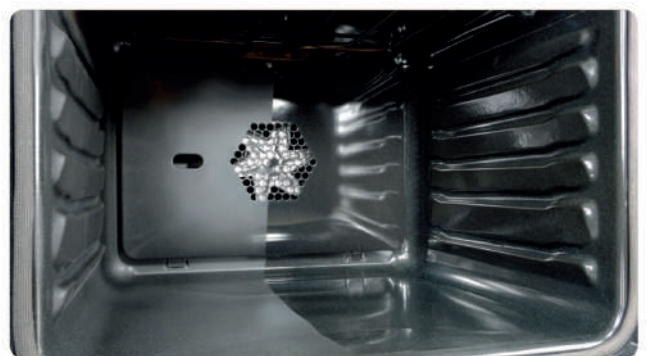

PYROLYTICKÉ ČIŠTĚNÍ ZVLÁDNE PÉČI O VAŠI TROUBU ZCELA SAMOSTATNĚ

- Jedinečný 100 % cyklus čištění poskytuje nepřekonatelné výsledky.
- Spustíte funkci pyrolýzy a nechte troubu pracovat. Teplota postupně narůstá až na 500 °C, při kterých se odstraní cukry, mastnota a další nečistoty.
- 3 možnosti čištění: pro běžné (znečištění), Eco (mírné znečištění) nebo PyroExpress (rychlejší s použitím zbytkového tepla).
- Zabraňuje postupnému zvyšování spotřeby energie a nerovnoměrnému pečení.
- U všech trub s označením BXP.