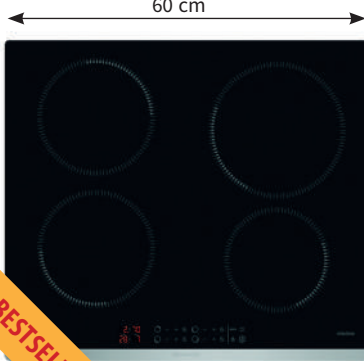

BPI6420X intellect

60 cm

- Indukční deska 60 cm široká
- Černé sklo a přední nerezová dekorativní lišta
- **Dotykové ovládání Intellect Smart**
- 4 varné zóny
- 10 stupňů nastavení výkonu
- **4x Booster**
- **4x Časovač**
- **Funkce Recall**
- Clean Lock
- **Balíček 10 bezpečnostních prvků**

AKČNÍ CENA: 10 990 Kč

Původní cena: 12 990 Kč