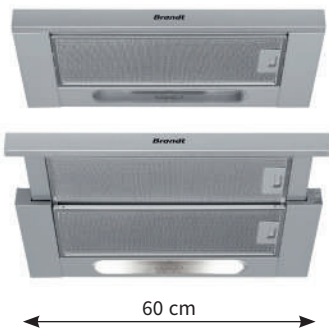

Brandt

PRO KUCHYŇSKÁ STUDIA A VÝROBCE KUCHYNÍ

Platnost nabídky do 30. 7. 2019 nebo do vydání další nabídky

BPI6449B intellect horiZone^{tech}

- Indukční deska 60 cm široká
- Černé sklo a rovné hrany
- Dotykové ovládání Intellect Expert
- Zóna horiZone^{tech} (40x23 cm/3,6 kW)
- 10 úrovní výkonu
- 4x Booster
- 4x Časovač
- Funkce Recall
- Clean Lock
- Přímé volby výkonu stupeň 4 a Booster
- Balíček 10 bezpečnostních prvků

AKČNÍ CENA: 14 990 Kč
Původní cena: 17 990 Kč

BPI6449X intellect horiZone^{tech}

- Indukční deska 60 cm široká
- Černé sklo a přední nerezová dekorativní lišta
- Dotykové ovládání Intellect Expert
- Zóna horiZone^{tech} (40x23 cm/3,6 kW)
- 10 úrovní výkonu
- 4x Booster
- 4x Časovač
- Funkce Recall
- Clean Lock
- Přímé volby výkonu stupeň 4 a Booster
- Balíček 10 bezpečnostních prvků

AKČNÍ CENA: 14 990 Kč
Původní cena: 17 990 Kč

BPI6459X intellect horiZone^{tech}

- Indukční deska 60 cm široká
- Černé sklo a přední nerezová dekorativní lišta
- Dotykové ovládání Intellect Expert
- 2x zóna horiZone^{tech} (40x23 cm/3,6 kW)
- 10 úrovní výkonu
- 4x Booster
- 4x Časovač
- Funkce Recall
- Clean Lock
- Přímé volby výkonu stupeň 4 a Booster
- Balíček 10 bezpečnostních prvků

AKČNÍ CENA: 17 990 Kč
Původní cena: 20 990 Kč

BPI6449BL intellect horiZone^{tech}

- Indukční deska 80 cm široká
- Černé sklo a rovné hrany
- Dotykové ovládání Intellect Expert
- Zóna horiZone^{tech} (40x23 cm/3,6 kW)
- 10 úrovní výkonu
- 4x Booster
- 4x Časovač
- Funkce Recall
- Clean Lock
- Přímé volby výkonu stupeň 4 a Booster
- Balíček 10 bezpečnostních prvků

AKČNÍ CENA: 19 990 Kč
Původní cena: 23 990 Kč

AT1346X