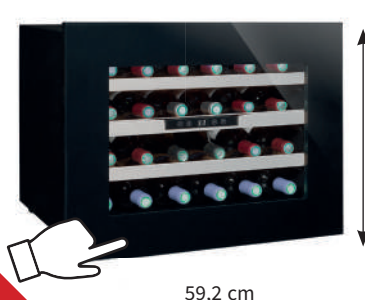

avintage ●●●

AKČNÍ CENA: **35 990 Kč**

Původní cena: ~~39 990 Kč~~

AVI24PREMIUM

1

EXKLUZIVNÍ
rozměr
STEJNÝ KORPUS
Jako pro kompaktní vestavnou troubu

- Vestavná vinotéka s kapacitou 24 lahví
- **1 zóna: 5-18 °C**
- Exkluzivní vinotéka v kompaktní výšce 46 cm bez madla se **systémem otevírání PUSH-PULL**
- Dvouvrstvé skleněné dveře s rámem dveří z černého skla a UV filtrem
- **Kovové tělo vinotéky v černém provedení**
- Bílé vnitřní LED osvětlení s vypínáním
- 3 ks polovysuvných dřevěných polic
- **Automatické odmrazování**
- **Elektrické ovládání s displejem**
- Systém aktivní ventilace; Antivibrační systém
- **Energetická třída A; Klimatická třída N-SN**
- Roční spotřeba energie 108 kWh
- Rozměry (Š x H x V) 59,2 x 55,1 x 45,9 cm