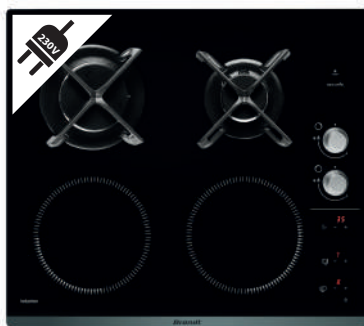

BPI6414BM intellect

60 cm

- Kombinovaná deska 60 cm široká
- **Vhodná do bytů - 230 V, 16 A**
- Černé sklo a rovné hrany
- Integrované zapalování hořáků
- **Dotykové ovládání indukčních zón Intellect Easy**
- 2 indukční zóny
- 2 plynové hořáky
- 10 stupňů výkonu indukce
- 2x Booster; 1x Časovač
- **Balíček 10 bezpečnostních prvků**
- **Litínové hořáky a podstavce**

AKČNÍ CENA: 13 990 Kč

Původní cena: 15 990 Kč