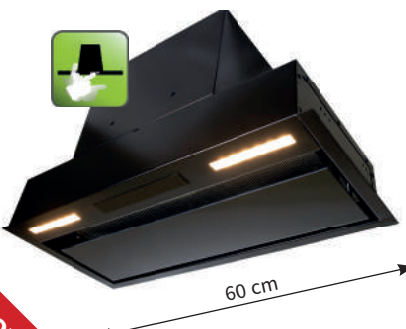

AKČNÍ CENA: 6 990 Kč
Původní cena: 7 990 Kč

KOV6500BLG

NOVINKA

- Vestavný odsavač 60 cm široký
- Černý kov s černým spodním sklem
- Max. výkon od tahu 620 m³/h
- Hlučnost: 51-69 dB(A)
- 3 stupně intenzity odsávání + BOOST
- 2x LED proužek (2 x 2 W)
- Dotykové ovládání na skle
- Odtah i recirkulace
- Energetická třída B

AKČNÍ CENA: 7 990 Kč
Původní cena: 9 990 Kč

KOV6900BLG

NOVINKA

- Vestavný odsavač 60 cm široký
- Černý kov s černým spodním sklem
- Max. výkon od tahu 642 m³/h
- Hlučnost: 51-70 dB(A)
- 3 stupně intenzity odsávání + BOOST
- 2x LED proužek (2 x 2 W)
- Bezdotykové ovládání gesty rukou
- Odtah i recirkulace
- Energetická třída A