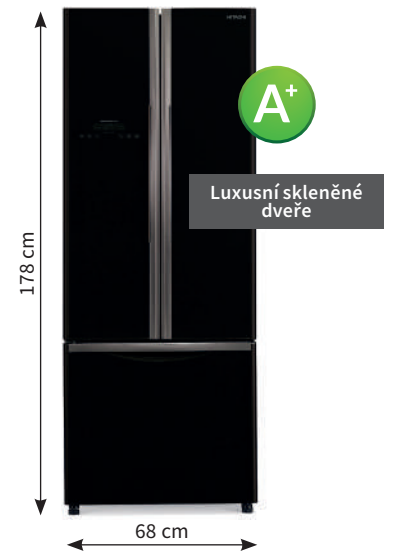

R-WB480PRU2-GBK

- Třídveřová chladnička Side-by-side
- Čistý objem chladničky 298 l
- Čistý objem mrazničky 84 l
- Energetická třída A+
- Akumulační doba 13 hodin
- Hlučnost 41 dB
- Beznámrazové chlazení **No Frost Dual Fan**
- **Dotykový ovládací panel**
- Čidlo ETS pro maximální úsporu
- **Invertorový kompresor**
- **Flexi zásuvka** s volitelným režimem chlazení zelenina/maso
- Dvojitá zásuvka v mrazáku s výsuvem
- **Povrch dveří z trvaného skla** v barvě Glass Black
- Rozměry (VxŠxH): 178 x 68 x 79,7

AKČNÍ CENA: 24 990 Kč

Původní cena: 27 990 Kč

INVERTER X Dual Fan Cooling

Invertorový kompresor chlazení HITACHI reguluje chladicí výkon kompresoru v širokém rozsahu, přičemž množství vyráběného chladu se přizpůsobuje aktuální potřebě. Dva samostatné ventilátory chlazení Dual Fan následně rozptýlí vychlazený vzduch zvlášť do chladicí a mrazicí části. Tímto způsobem systém HITACHI poskytuje za všech okolností optimálně intenzivní a efektivní chlazení při zachování nízké spotřeby.