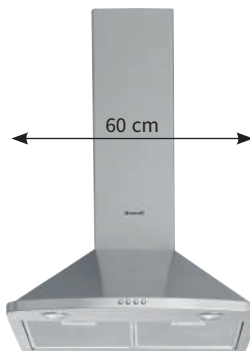

AD1046X

60 cm

- Kominový odsavač v nerezovém provedení
- Šířka 60 cm
- **1 motor a 2 turbíny**
- **Max. výkon odvodu 603 m³/h**
- 3 rychlosti
- Hlučnost 43-64 dB(A)
- Energetická třída D
- 2 tukové filtry
- Uhlíkové filtry
- Osvětlení 2x28 W
- Deflektor
- Zpětná klapka

AKČNÍ CENA: 6 990 Kč

Původní cena: 7 990 Kč