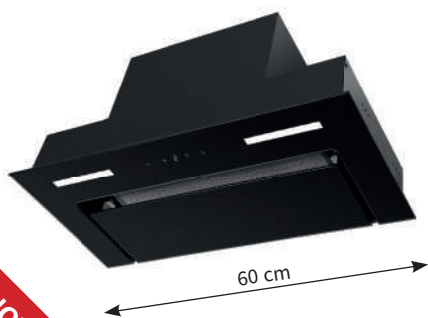

KOV6500BLG

NOVINKA

- Vestavný odsavač 60 cm široký
- Černý kov s černým spodním sklem
- Max. výkon od tahu 620 m³/h
- Hlučnost: 51-69 dB(A)
- 3 stupně intenzity odsávání + BOOST
- 2x LED proužek (2 x 2 W)
- Dotykové ovládání na skle
- Odtah i recirkulace
- Energetická třída B

AKČNÍ CENA: 7 990 Kč
Původní cena: 9 990 Kč