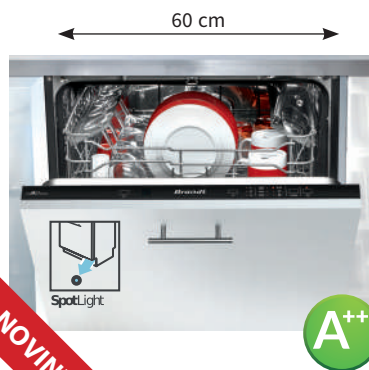

VH1744J

- Plně vestavná myčka nádobí
- Energetická třída **A++**
- Kapacita 14 sad nádobí
- **OptiA 60min**; 6 programů; 4 teploty
- Odložený start až o 24h
- Indikace soli a leštidla
- **Výškově stavitelný horní koš i při naložení**
- **Spot Light - signalizace na podlahu**
- Aquablock; Nerezový filtr
- **Hlučnost 44 dB(A)**; Funkce multitablety
- Roční spotřeba vody 2800 l
- Roční spotřeba energie 262 kWh

AKČNÍ CENA: 12 990 Kč
Původní cena: 15 990 Kč

NOVINKA