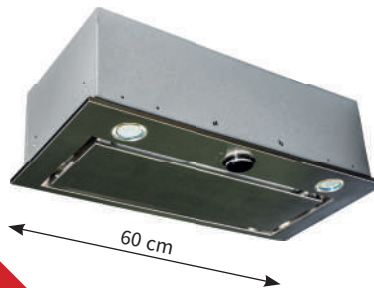

KOV6020IX

Nelze dokoupit službu 4 roky bezplatný servis

NOVINKA

- Plně vestavný odsavač par v nerezovém provedení
- Ovládání otočným mechanickým voličem
- 2x LED žárovka GU10
- 3 stupně intenzity odsávání
- Max. výkon od tahu 350 m³/h
- Hlučnost ve standardním režimu: 57 - 68 dB(A)
- Energetická třída D

AKČNÍ CENA: 3 990 Kč
Původní cena: 4 990 Kč