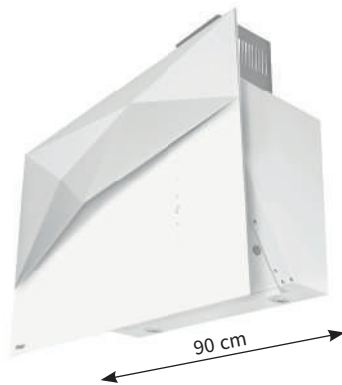

KOS9070WHG