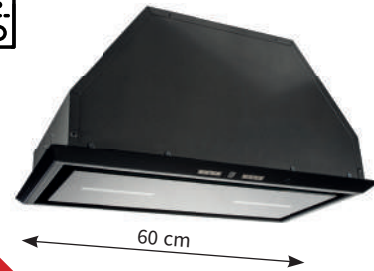

KOV5001BLG

NOVINKA

- Vestavný odsavač 60 cm široký
- Provedení černý matný kov + černé sklo
- Max. výkon od tahu 710 m³/h
- Hlučnost: 49-68 dB(A)
- 3 stupně intenzity odsávání + BOOST
- 2x LED proužek (2 x 2 W)
- Soft touch ovládání s displejem + dálkový ovladač
- Odtah i recirkulace
- Energetická třída B

AKČNÍ CENA: 6 990 Kč
Původní cena: 7 990 Kč