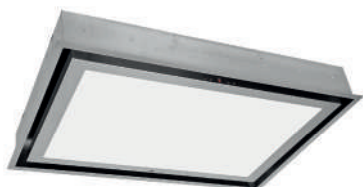

KOV7001IX

Včetně dálkového ovladače

72 cm

- Vestavný odsavač 72 cm široký
- Nerezové provedení
- **Max. výkon od tahu 729 m³/h**
- Hlučnost: 49-63 dB(A)
- **3 stupně intenzity odsávání + BOOST**
- **2x LED proužek (2 x 2 W)**
- Soft touch ovládání s displejem + dálkový ovladač
- Mechanické ovládání
- Odtah i recirkulace
- Energetická třída B

AKČNÍ CENA: 8 490 Kč

Původní cena: 9 990 Kč

NOVINKA

KOV9900BLG

90 cm

- Vestavný odsavač 90 cm široký
- Černý kov s černým spodním sklem
- **Max. výkon od tahu 755 m³/h**
- Hlučnost: 55-72 dB(A)
- **3 stupně intenzity odsávání + BOOST**
- **2x LED proužek (2 x 2 W)**
- **Bezdotykové ovládání gesty rukou**
- Odtah i recirkulace
- Energetická třída A

AKČNÍ CENA: 10 990 Kč

Původní cena: 13 990 Kč

NOVINKA

KOV9010IX

Včetně dálkového ovladače

90 cm

- Stropní odsavač 90 cm široký
- Nerezové provedení
- **Max. výkon od tahu 694 m³/h**
- Hlučnost 56-70 dB(A)
- 3 stupně intenzity odsávání + BOOST
- **Celoplošné LED osvětlení**
- Soft touch ovládání s displejem + dálkový ovladač
- Funkce automatického vypnutí 10 - 90 minut
- Odtah i recirkulace
- Energetická třída B

AKČNÍ CENA: 29 990 Kč

Původní cena: 39 990 Kč

KMV6000BLG

Nelze dokoupit službu 4 roky bezplatný servis

60 cm

- Vestavný odsavač 60 cm široký
- **Provedení s černým sklem**
- **Max. výkon od tahu 305 m³/h**
- Hlučnost 47-61 dB(A)
- 3 stupně intenzity odsávání
- **LED žárovky 2x3 W**
- Tlačítkové ovládání
- Odtah i recirkulace
- Energetická třída C

AKČNÍ CENA: 3 990 Kč

Původní cena: 4 990 Kč

ČERNÉ SKLO

KMV6010IX

Nelze dokoupit službu 4 roky bezplatný servis

Včetně dálkového ovladače

60 cm

- Vestavný odsavač 60 cm široký
- Nerezové provedení
- **Max. výkon od tahu 320 m³/h**
- Hlučnost 47-61 dB(A)
- 3 stupně intenzity odsávání
- **LED žárovky 2x3 W**
- Soft touch ovládání s displejem + dálkový ovladač
- Odtah i recirkulace
- Energetická třída C

AKČNÍ CENA: 3 990 Kč