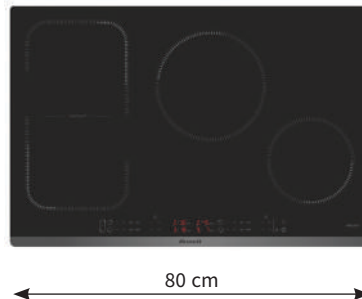

BPI6449BL intellect horiZone^{tech}