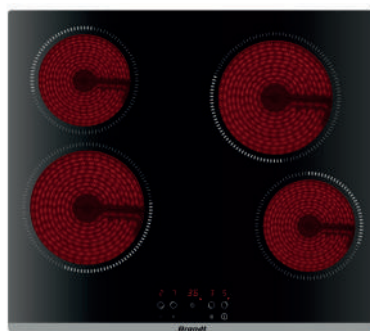

BPV6420B

60 cm

- Sklokeramická deska 60 cm široká
- Černé sklo a rovné hrany
- Dotykové ovládání s digitálním displejem
- **4 varné zóny Quicklight**
- Celkový příkon 6 kW
- 9 stupňů nastavení výkonu
- **4 x Časovač 1-99 minut**
- 5 bezpečnostních prvků
- Indikace zbytkového tepla
- Autostop systém

AKČNÍ CENA: 7 990 Kč
Původní cena: 9 990 Kč