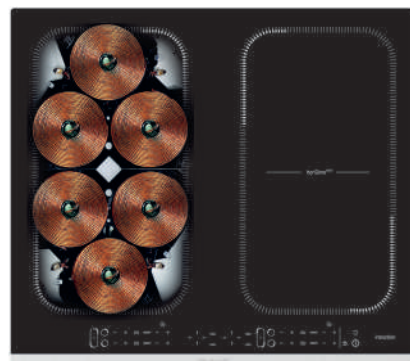

* dostupná od října 2019

AKČNÍ CENA: **12 990 Kč**
Původní cena: ~~14 990 Kč~~

Brandt PLUS

NOVINKA

BPI9440B

- Indukční varná deska 60 cm široká
- 4 varné zóny ■ Povrch z černého skla
- Rovné hrany - vhodná k zapuštění do pracovní desky
- Dotykové ovládání ■ Celkový příkon 7,2 kW
- 14 stupňů nastavení výkonu
- Přímé volby výkonu: 3
- 4 x časovač 1-99 min.
- 10 bezpečnostních prvků ■ Funkce Tempo
- Automatická detekce nádobí na varné ploše

* dostupná od října 2019

AKČNÍ CENA: **12 990 Kč**
Původní cena: ~~14 990 Kč~~

Varnými deskami s horiZone^{tech} zónou potvrzuje Brandt své postavení lídra v indukčních technologiích

- Vhodná pro přípravu ve velkých nádobách.
- Můžete ji použít pro přípravu ve více menších nádobách při stejném výkonu.
- Postačí stisknout na ovládacím panelu symbol horiZone pro nastavení celé zóny.
- Varnou plochu horiZone lze rozdělit na 2 plnohodnotné varné zóny a na každé nastavit různý výkon a čas.
- Výkon až 3600 W, skládá se ze 6 induktorů s feritovými články pro minimální ztráty výkonu a dokonalé pokrytí varné plochy.