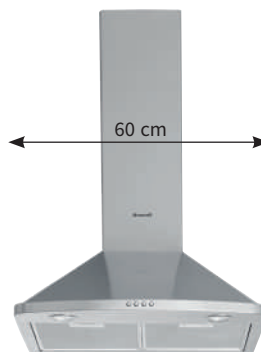

60 cm

AD1046X

- Komínový odsavač v nerezovém provedení
- Šířka 60 cm
- **1 motor a 2 turbíny**
- **Max. výkon odtahu 603 m³/h**
- 3 rychlosti
- Hlučnost 43-64 dB(A)
- Energetická třída D
- 2 tukové filtry ■ Uhlíkové filtry
- Osvětlení 2x28 W
- Deflektor
- Zpětná klapka

AKČNÍ CENA: **6 990 Kč**
Původní cena: ~~7 990 Kč~~