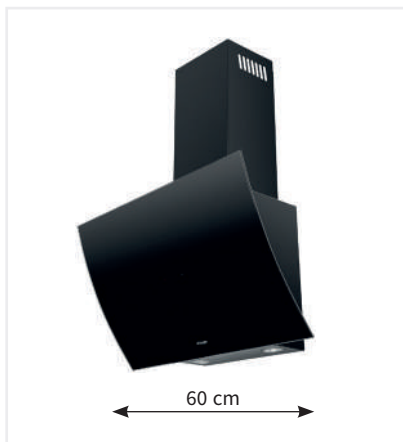

KOS6100BLG

- Komínový odsavač 60 cm široký
- Provedení černé s černým sklem
- **Max. výkon od tahu 332 m³/h**
- Hlučnost 54-65 dB(A)
- **LED žárovky 2x3 W**
- Dotykové ovládání na skle s displejem
- 3 stupně intenzity odsávání
- Odložené vypnutí
- Odtah i recirkulace
- Energetická třída C

AKČNÍ CENA: **5 990 Kč**
Původní cena: ~~9 990 Kč~~