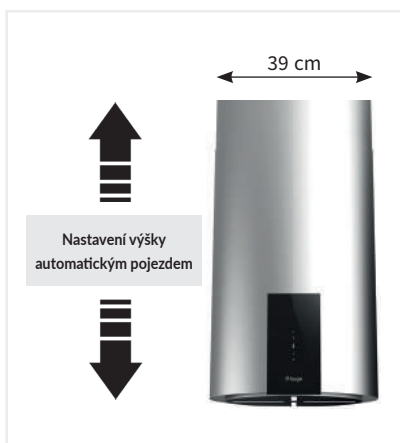

KOI4001IXG

- Ostrůvkový odsavač 39 cm široký
- Nerezové provedení s černým skleněným panelem
- **Max. výkon od tahu 742 m³/h**
- Hlučnost 46-66 dB(A)
- 3 stupně intenzity odsávání + BOOST
- **LED proužky 4x2 W**
- Dotykové ovládání na nerez
- **Nastavení výšky automatickým pojezdem**
- Odtah i recirkulace ■ Energetická třída B

AKČNÍ CENA: **24 990 Kč**
Původní cena: ~~39 990 Kč~~