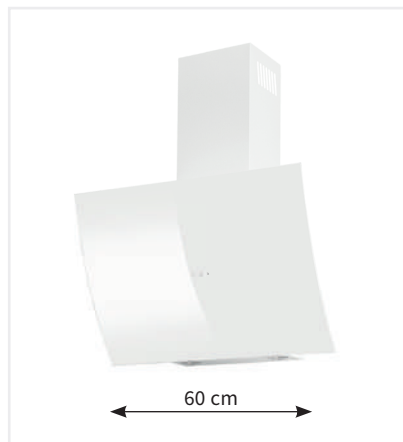

KOS6100WHG

- Komínový odsavač 60 cm široký
- Provedení bílé s bílým sklem
- **Max. výkon od tahu 332 m³/h**
- Hlučnost 54-65 dB(A)
- **LED žárovky 2x3 W**
- Dotykové ovládání na skle s displejem
- 3 stupně intenzity odsávání
- Odložené vypnutí
- Odtah i recirkulace
- Energetická třída C

AKČNÍ CENA: **4 990 Kč**
Původní cena: ~~9 990 Kč~~