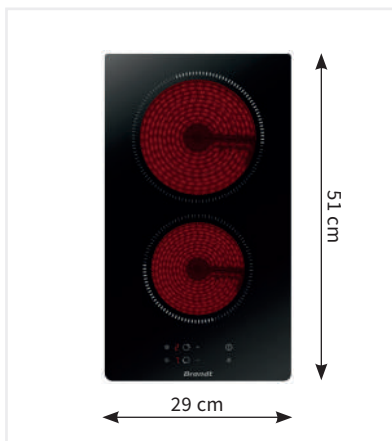

BPV6221B

- Sklokeramická deska 29 cm široká
- Černé sklo a rovné hrany
- Dotykové ovládání s digitálním displejem
- 2 varné zóny **Quicklight**
- Celkový příkon 2,9 kW
- 9 stupňů nastavení výkonu
- **2 x Časovač 1-99 minut**
- 5 bezpečnostních prvků
- Indikace zbytkového tepla
- Autostop systém

AKČNÍ CENA: **5 990 Kč**
Původní cena: ~~6 990 Kč~~