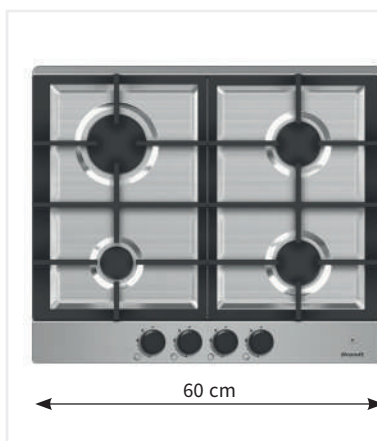

BPE6404X

- Plynová deska 60 cm široká
- Nerezové provedení
- **Masivní litinové rošty a hořáky**
- Elektronické zapalování integrované v ovladačích
- 4 hořáky
- Termopojistka

AKČNÍ CENA: **5 990 Kč**
Původní cena: ~~6 990 Kč~~