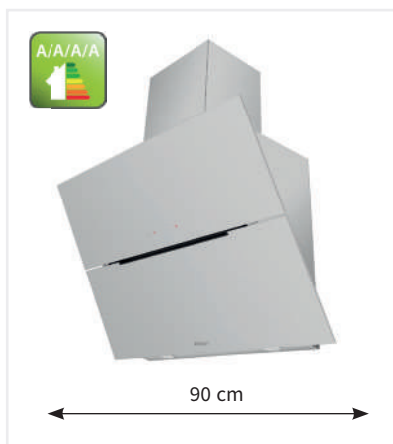

KOS9050WHG

- Komínový odsavač 90 cm široký
- Provedení bílé s bílým sklem a nerez pruhem
- **Max. výkon od tahu 833 m³/h**
- Hlučnost 54-66 dB(A)
- 3 stupně intenzity odsávání + BOOST
- **LED stavitelné žárovky 2x3 W**
- Dotykové ovládání na skle s displejem
- Odložené vypnutí
- Odtah i recirkulace
- **Energetická třída A**

AKČNÍ CENA: **13 990 Kč**
Původní cena: ~~19 990 Kč~~

KOS9060BLG

- Komínový odsavač 90 cm široký
- Provedení černé s černým sklem
- **Max. výkon od tahu 788 m³/h**
- Hlučnost 50-68 dB(A)
- 3 stupně intenzity odsávání + BOOST
- **LED stavitelné žárovky 2x3 W**
- Dotykové ovládání na skle s displejem
- **Android control** - ovládání smartphonem
- Odtah i recirkulace
- **Energetická třída A**

AKČNÍ CENA: **14 990 Kč**
Původní cena: ~~18 990 Kč~~

KOS9060WHG

- Komínový odsavač 90 cm široký
- Provedení bílé s bílým sklem
- **Max. výkon od tahu 788 m³/h**
- Hlučnost 50-68 dB(A)
- 3 stupně intenzity odsávání + BOOST
- **LED stavitelné žárovky 2x3 W**
- Dotykové ovládání na skle s displejem
- **Android control** - ovládání smartphonem
- Odtah i recirkulace
- **Energetická třída A**

AKČNÍ CENA: **13 990 Kč**
Původní cena: ~~18 990 Kč~~

KOS9070BLG

- Komínový odsavač 90 cm široký
- Provedení černé s černým sklem
- **Max. výkon od tahu 853 m³/h**
- Hlučnost 54-71 dB(A)
- 3 stupně intenzity odsávání + BOOST
- **LED stavitelné žárovky 2x3 W**
- Dotykové ovládání na skle s displejem
- Odtah i recirkulace
- **Energetická třída A**

AKČNÍ CENA: **17 990 Kč**
Původní cena: ~~24 990 Kč~~

KOS9070WHG

- Komínový odsavač 90 cm široký
- Provedení bílé s bílým sklem
- **Max. výkon od tahu 853 m³/h**
- Hlučnost 54-71 dB(A)
- 3 stupně intenzity odsávání + BOOST
- **LED stavitelné žárovky 2x3 W**
- Dotykové ovládání na skle s displejem
- Odtah i recirkulace
- **Energetická třída A**

AKČNÍ CENA: **15 990 Kč**
Původní cena: ~~24 990 Kč~~

KOK9050IX