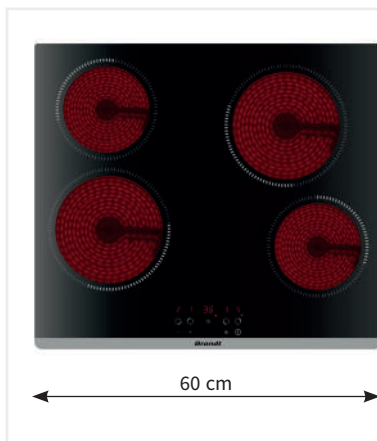

BPV6420B

- Sklokeramická deska 60 cm široká
- Černé sklo a rovné hrany
- Dotykové ovládání s digitálním displejem
- **4 varné zóny Quicklight**
- Celkový příkon 6 kW
- 9 stupňů nastavení výkonu
- **4 x Časovač 1-99 minut**
- 5 bezpečnostních prvků
- Indikace zbytkového tepla
- Autostop systém

AKČNÍ CENA: **7 990 Kč**
Původní cena: ~~9 990 Kč~~