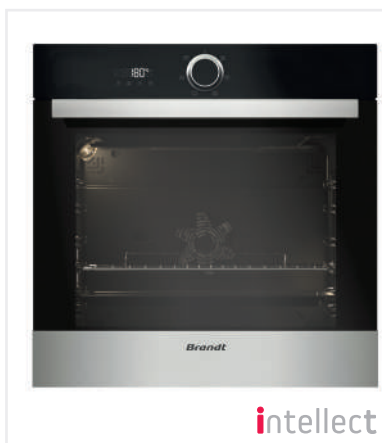

PRO KUCHYŇSKÁ STUDIA A VÝROBCE KUCHYŇÍ

BXE5532X / BXE5532W

- Multifunkční trouba s objemem 73 l
- Provedení černé sklo a nerez / bílé sklo
- Energetická třída A
- **SmartAssist**
- **Quattro Pulse**
- 7 funkcí trouby
- Easy Clean smalt ■ Omega gril
- Celoskleněná dvířka se 2 skly
- **1 ks mělký plech, 1 ks bezpečnostní rošt, šestiúrovňové chromované vodící žebříčky**

AKČNÍ CENA: **8 990 Kč**
Původní cena: ~~10 990 Kč~~

intellect

BXE5532B

- Multifunkční trouba s objemem 73 l
- Provedení černé sklo
- Energetická třída A
- **SmartAssist**
- **Quattro Pulse**
- 7 funkcí trouby
- Easy Clean smalt ■ Omega gril
- Celoskleněná dvířka se 2 skly
- **1 ks mělký plech, 1 ks bezpečnostní rošt, šestiúrovňové chromované vodící žebříčky**

AKČNÍ CENA: **8 990 Kč**
Původní cena: ~~10 990 Kč~~

intellect

BXE5534X

- Multifunkční trouba s objemem 73 l
- Provedení černé sklo a nerez
- Energetická třída A
- **SmartAssist** ■ **Quattro Pulse**
- 7 funkcí trouby ■ Easy Clean smalt
- **SOFT CLOSE** ■ Omega gril
- Celoskleněná dvířka se 2 skly
- **1 sada teleskopických výsuvů, 1 ks mělký plech, 1 ks hluboký plech, 1 ks bezpečnostní rošt, šestiúrovňové chromované vodící žebříčky**