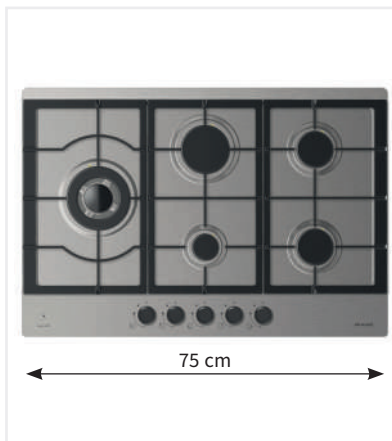

BPE6504X

- Plynová deska 75 cm široká
- Nerezové provedení
- **Masivní litinové rošty a hořáky**
- Elektronické zapalování integrované v ovladačích
- **5 hořáků včetně trojkorunového hořáku**
- Termopojistka
- **Montáž do standardního výřezu šířky 56 cm**

AKČNÍ CENA: **6 990 Kč**
Původní cena: ~~9 990 Kč~~