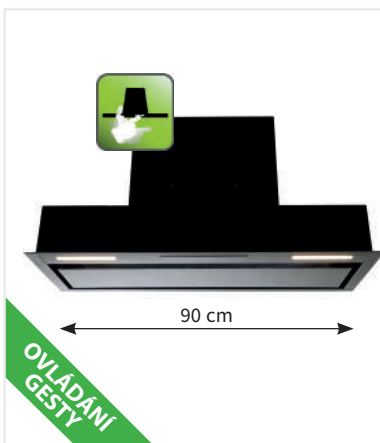

KOV9900BLG

- Vestavný odsavač 90 cm široký
- Černý kov s černým spodním sklem
- **Max. výkon od tahu 755 m³/h**
- Hlučnost: 55-72 dB(A)
- **3 stupně intenzity odsávání + BOOST**
- **2x LED proužek (2 x 2 W)**
- **Bezdotykové ovládání gesty rukou**
- Odtah i recirkulace
- Energetická třída A

AKČNÍ CENA: **9 990 Kč**
Původní cena: ~~13 990 Kč~~