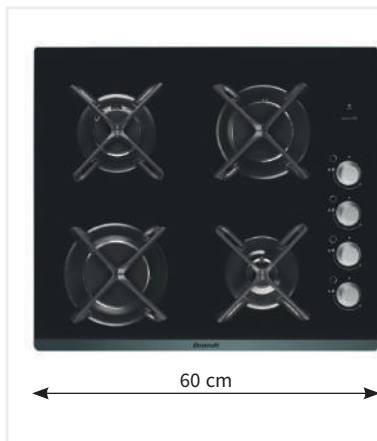

BPG6414B

- Plynová deska 60 cm široká
- Černé sklo a rovné hrany
- Integrované zapalování hořáků
- 4 plynové hořáky
- Celkový max. výkon 7,7 kW
- Termopojistka
- **Litinové hořáky a podstavce**

AKČNÍ CENA: **7 990 Kč**
Původní cena: ~~8 990 Kč~~