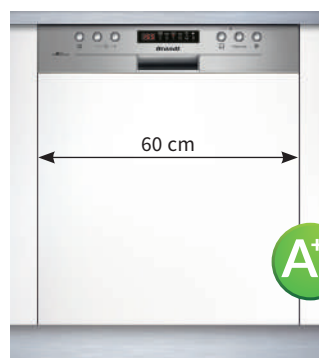

60 cm

A++

VH1744X

- Vestavná myčka nádobí s panelem
- Energetická třída A++
- Kapacita 14 sad nádobí
- **OptiA 60min** ■ 6 programů ■ 4 teploty
- Odložený start až o 24h
- Indikace soli a leštidla
- **Výškově stavitelný horní koš i při naložení** ■ Aquablock
- **Hlučnost 44 dB(A)** ■ Funkce multitablety
- Roční spotřeba vody 2800 l
- Roční spotřeba energie 262 kWh

AKČNÍ CENA: **12 990 Kč**
Původní cena: ~~15 990 Kč~~