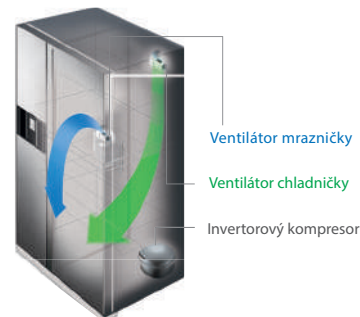

R-BG410PRU6X-GS

- Kombinovaná chladnička s mrazničkou dole
- Čistý objem chladničky 215 l
- Čistý objem mrazničky 105 l
- Energetická třída A++
- Filtr Nano Titanium
- Výdrž bez proudu 28 h
- Hlučnost 41 dB
- Beznámrazové chlazení **No Frost Dual Fan**
- Čidlo ETS pro maximální úsporu
- **Invertorový kompresor**
- Zásuvka s volitelným režimem zelenina/maso
- **Povrch dveří z trvaného skla** v barvě Glass Silver (stříbrná)
- Rozměry (VxŠxH): 190 x 59,5 x 65

AKČNÍ CENA: **18 990 Kč**
Původní cena: ~~20 990 Kč~~