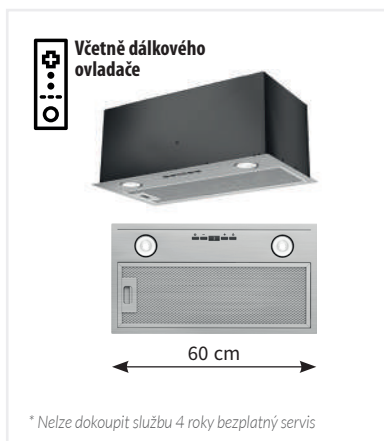

KOV6900BLG

- Vestavný odsavač 60 cm široký
- Černý kov s černým spodním sklem
- **Max. výkon od tahu 642 m³/h**
- Hlučnost: 51-70 dB(A)
- **3 stupně intenzity odsávání + BOOST**
- **2x LED proužek (2 x 2 W)**
- **Bezdotykové ovládání gesty rukou**
- Odtah i recirkulace
- Energetická třída A

AKČNÍ CENA: **7 990 Kč**
Původní cena: ~~10 990 Kč~~

KOV7001IX

- Vestavný odsavač 72 cm široký
- Nerezové provedení
- **Max. výkon od tahu 729 m³/h**
- Hlučnost: 49-63 dB(A)
- **3 stupně intenzity odsávání + BOOST**
- **2x LED proužek (2 x 2 W)**
- **Soft touch ovládání s displejem + dálkový ovladač**
- Mechanické ovládání
- Odtah i recirkulace
- Energetická třída B

AKČNÍ CENA: **7 990 Kč**
Původní cena: ~~9 990 Kč~~

KOV9900BLG

- Vestavný odsavač 90 cm široký
- Černý kov s černým spodním sklem
- **Max. výkon od tahu 755 m³/h**
- Hlučnost: 55-72 dB(A)
- **3 stupně intenzity odsávání + BOOST**
- **2x LED proužek (2 x 2 W)**
- **Bezdotykové ovládání gesty rukou**
- Odtah i recirkulace
- Energetická třída A

AKČNÍ CENA: **9 990 Kč**
Původní cena: ~~13 990 Kč~~

KOV9010IX

- Stropní odsavač 90 cm široký
- Nerezové provedení
- **Max. výkon od tahu 694 m³/h**
- Hlučnost 56-70 dB(A)
- 3 stupně intenzity odsávání + BOOST
- **Celoplošné LED osvětlení**
- **Soft touch ovládání s displejem + dálkový ovladač**
- Funkce automatického vypnutí 10 - 90 minut
- Odtah i recirkulace
- Energetická třída B

AKČNÍ CENA: **24 990 Kč**
Původní cena: ~~39 990 Kč~~

KMV6000BLG

- Vestavný odsavač 60 cm široký
- **Provedení s černým sklem**
- **Max. výkon od tahu 305 m³/h**
- Hlučnost 47-61 dB(A)
- 3 stupně intenzity odsávání
- **LED žárovky 2x3 W**
- Tlačítkové ovládání
- Odtah i recirkulace
- Energetická třída C

AKČNÍ CENA: **3 990 Kč**
Původní cena: ~~4 990 Kč~~

* Nelze dokoupit službu 4 roky bezplatný servis

KMV6010IX