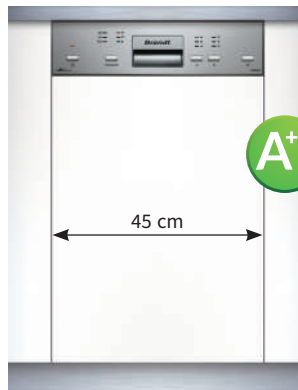

45 cm

A++

VS1010X

- Vestavná myčka nádob s panelem
- Energetická třída A++
- Kapacita 10 sad nádobí
- **OptiA 60min** ■ 6 programů ■ 5 teplot
- Odložený start až o 3/6/9 h
- 1/2 náplň ■ Hlučnost 47 dB(A)
- Indikace soli a leštidla
- **Výškově stavitelný horní koš**
- Aquasafe ■ Sušení aktivní kondenzací
- Roční spotřeba vody 2520 l
- Roční spotřeba energie 211 kWh

AKČNÍ CENA: **13 990 Kč**
Původní cena: ~~15 990 Kč~~