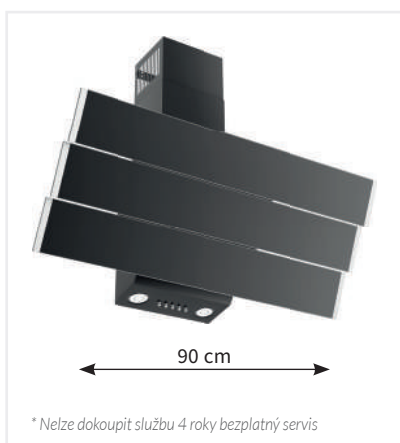

KMS9010BLC

- Komínový odsavač 90 cm široký
- Černé provedení s černým sklem a nerezovými lištami
- **Max. výkon od tahu 325 m³/h**
- Hlučnost 47-61 dB(A)
- 3 stupně intenzity odsávání
- **LED žárovky 2x3 W**
- Tlačítkové ovládání
- Odtah i recirkulace
- Energetická třída C

AKČNÍ CENA: **5 990 Kč**
Původní cena: ~~6 990 Kč~~