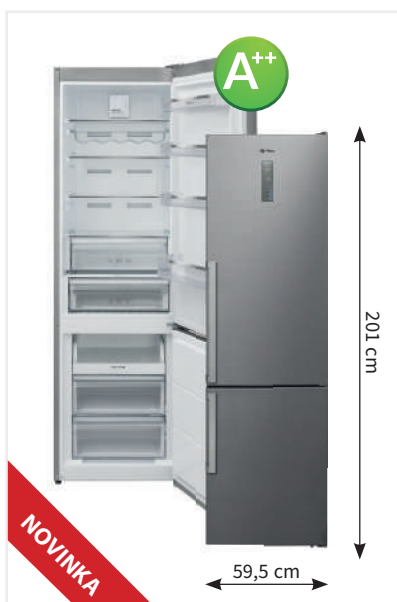

RCN379LXA++

- A++ kombinovaná chladnička s mrazákem dole
- Nerezové provedení s nerezovým vertikálním madlem
- **Dual NO FROST** (oddělená ventilace chladícího a mrazícího prostoru)
- Elektronické ovládání s **LCD displejem** na dveřích ■ **Vnitřní LED osvětlení**
- Čistý objem chladničky/mrazničky: 266 l/94 l
- **Nízkoteplotní zóna o objemu 22 l**
- 4 police z bezpečnostního skla, 4 přihrádky ve dveřích, stojan na víno
- Chromované prvky na policích a přihrádkách
- Mrazicí výkon 8 kg/24 h
- **Výdrž bez proudu až 18 h**
- 3 zásuvky v mrazničce

AKČNÍ CENA: **13 990 Kč**
Původní cena: ~~15 990 Kč~~