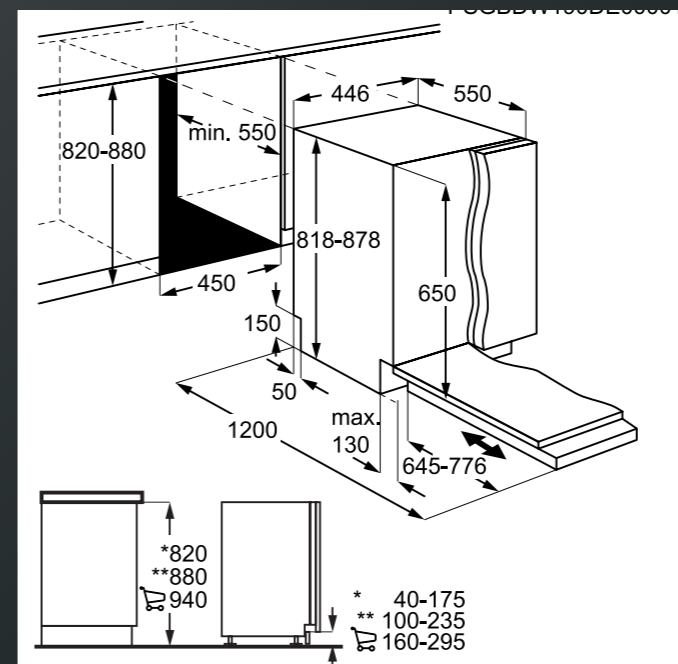

MYČKY PLNĚ INTEGROVANÉ 45 CM

Platí pro tyto modely:

FSE73527P
FSE73507P
FSE72537P
FSE73407P
FSE62417P