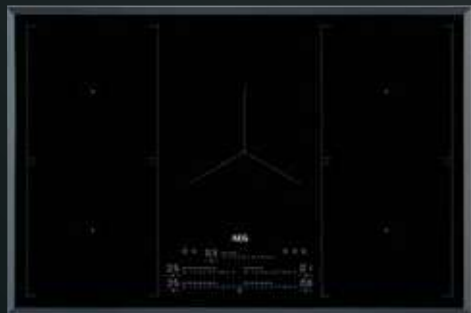

IKE85753FB

INDUKČNÍ VARNÁ DESKA DOUBLEBRIDGE

Propojení varných zón: 2x Bridge

Typ a pozice ovládnání: dotykové, digitální ukazatel pro každou zónu, vpředu

Funkce:

- podsvícené ukazatele
- zvukový signál
- časové funkce
- Hob2Hood® – propojení desky s odsavačem

Bezpečnostní funkce:

- dětská pojistka
- blokování ovládnání
- automatické vypnutí desky

Varné zóny:

- levá přední: indukční, 2 300 / 3 200 W, 210 mm
- levá zadní: indukční, 2 300 / 3 200 W, 210 mm
- pravá přední: indukční, 2 300 / 3 200 W, 210 mm
- pravá zadní: indukční, 2 300 / 3 200 W, 210 mm
- střední: indukční, 2 300 / 3 200 W, 210 mm

Barva a provedení: černá, nerezový rámeček, tloušťka pracovní desky 28 mm