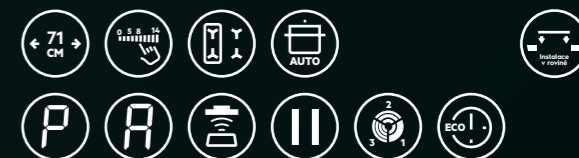

Příslušenství k dokoupení:

- A9HL33 – gril plancha
- M3HCC300 – krém na čištění varné desky

PNC: 949 597 259

Rozměry Š x H (mm): 710 x 520