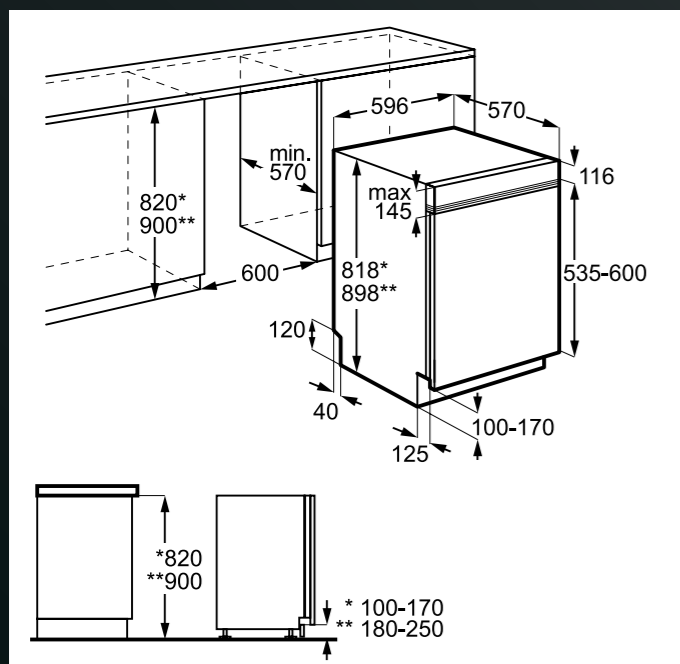

## MYČKY PLNĚ INTEGROVANÉ 60 CM

Platí pro tyto modely:

FEE72910ZM  
FES5368XZM  
FEE53610ZM