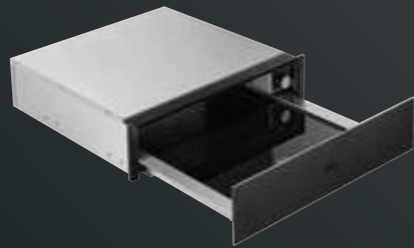

KDK911424T

OHŘEVNÁ ZÁSUVKA MATTBLACK

Typ: vestavná ohřívací zásuvka
Výška (cm): 14
Kapacita: max. 6 kusů nádobí běžné velikosti

Funkce:

- ohřev talířů
- rozmrazování
- ohřívání jídla
- kynutí těsta

Barva: matná černá