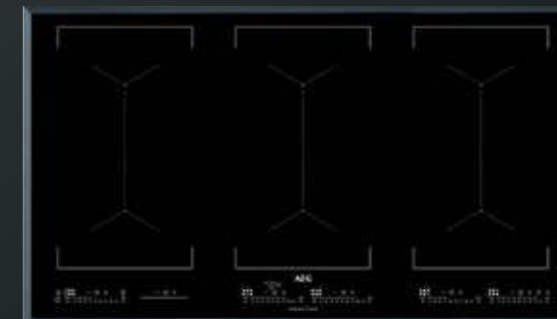

IKE96654FB

INDUKČNÍ VARNÁ DESKA MULTIBRIDGE

Propojení varných zón: 3x Bridge

Typ a pozice ovládání: posuvné dotykové RoadRunner vlevo, ve středu a vpravo vpředu

Funkce:

- PowerSlide – rozdělí varnou zónu na přednastavené oblasti výkonu
- podsvícené ukazatele
- zvukový signál
- přičítací časoměr CountUp
- časové funkce
- Hob2Hood® – propojení desky s odsavačem

Bezpečnostní funkce:

- dětská pojistka
- blokování ovládání
- automatické vypnutí desky

Varné zóny:

- levá přední: indukční, 2 300 / 3 200 W, 180 x 210 mm
- levá zadní: indukční, 2 300 / 3 200 W, 180 x 210 mm
- střední přední: indukční, 2 300 / 3 200 W, 180 x 210 mm
- střední zadní: indukční, 2 300 / 3 200 W, 180 x 210 mm
- pravá přední: indukční, 2 300 / 3 200 W, 180 x 210 mm
- pravá zadní: indukční, 2 300 / 3 200 W, 180 x 210 mm

Barva a provedení: černá, se zkosenými hranami, tloušťka pracovní desky 28 mm

Příslušenství k dokoupení:

- A9HL33 – gril plancha
- M3HCC300 – krém na čištění varné desky