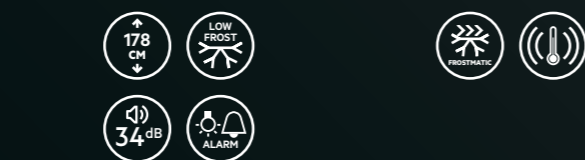

Vybavení mrazničky:

- 2 skleněné police
- 3 plně široké zásuvky

PNC: 925 503 305

Rozměry V x Š x H (mm): 1 772 x 546 x 549