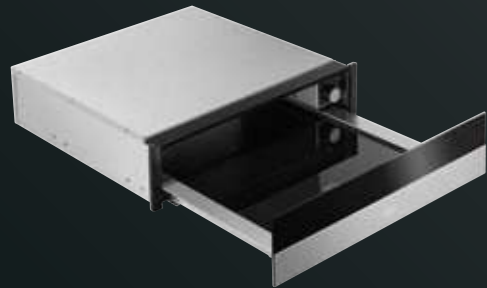

KDK911424M

OHŘEVNÁ ZÁSUVKA

Typ: vestavná ohřívací zásuvka
Výška (cm): 14
Kapacita: max. 6 kusů nádobí běžné velikosti

1. **Funkce:**
2. ohřev talířů
   - rozmrazování
   - ohřívání jídla
   - kynutí těsta
   - cirkulace teplého vzduchu pro rovnoměrnou distribuci tepla

Barva: nerez s povrchovou úpravou proti otiskům prstů