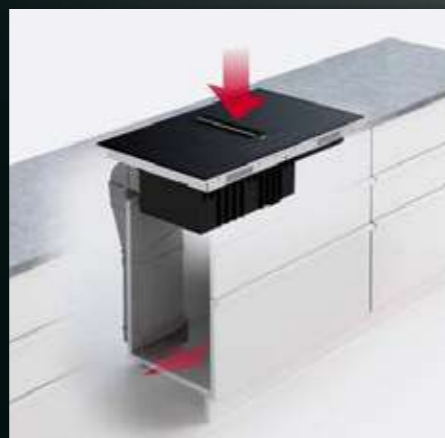

VÝHODY RECIRKULACE

- Udržitelnější řešení, protože se do životního prostředí vypouští méně použitého vzduchu.
- Téměř žádné energetické ztráty způsobené odsáváním teplého vzduchu z interiéru.
- Není nutné instalovat odtahové potrubí.
- Nevyžaduje žádné dodatečné stavební úpravy (např. proražení stěny).
- Filtr 2 v 1 s dlouhou životností obsahuje uhlíkový a tukový filtr a pomáhá udržovat v kuchyni čistý vzduch.
- Vyjímatelný filtr lze pro delší životnost snadno vyčistit v myčce nádobí a regenerovat v troubě.