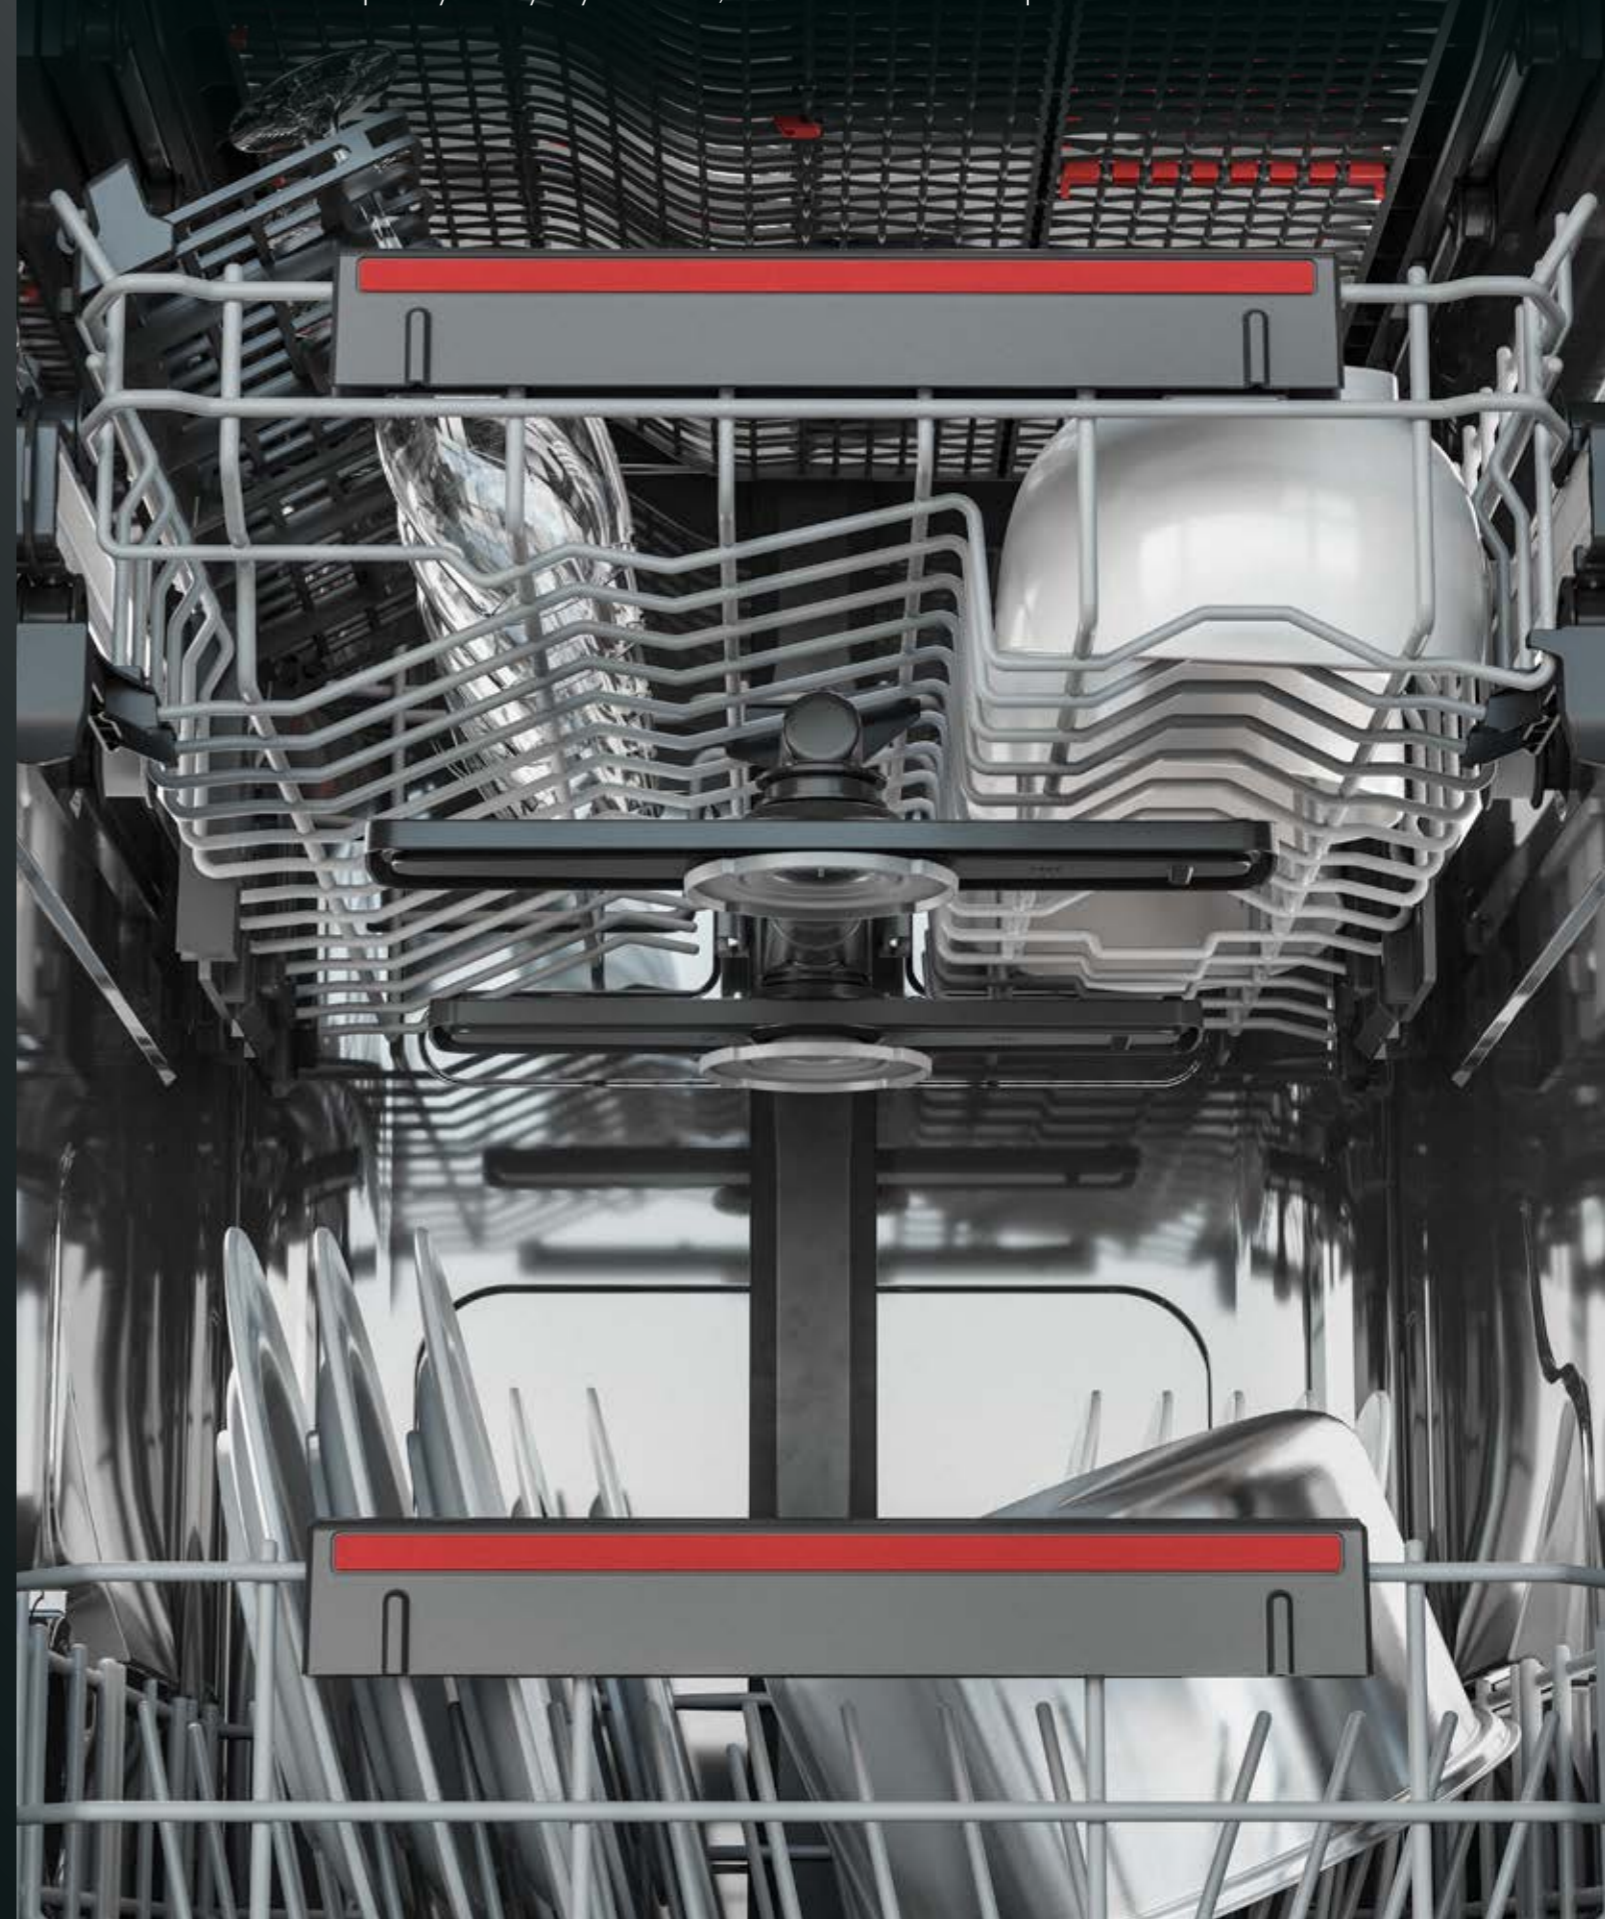

# VESTAVNÁ PRAČKA A PRAČKA KOMBINOVANÁ SE SUŠIČKOU

Naše pračky a pračky kombinované se sušičkou jsou maximálně šetrné k prádlu a jsou vybaveny technologiemi, které přinesou dokonalý výsledek a umožní prát a sušit i choulostivé tkaniny, jako jsou vlna či funkční oblečení.