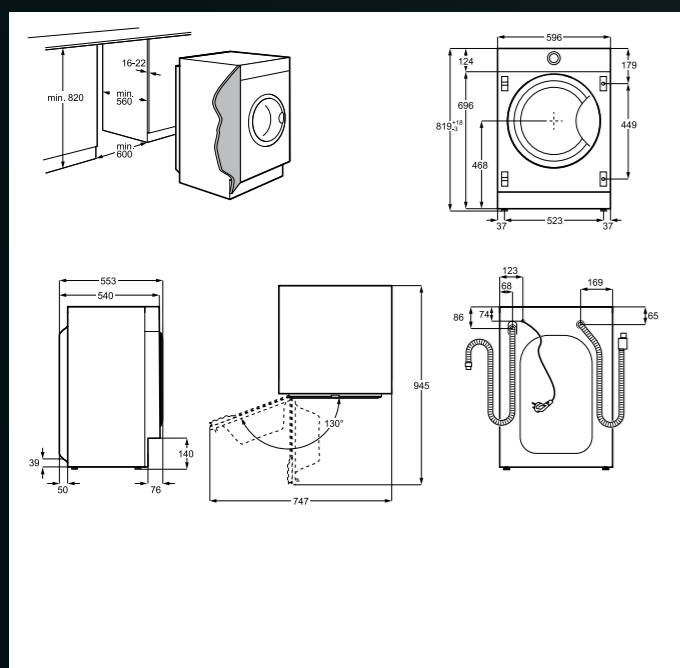

PRAČKY

Platí pro tyto modely:

L7FNE48SI
L8FBE48SCI
L8WBE68SIC