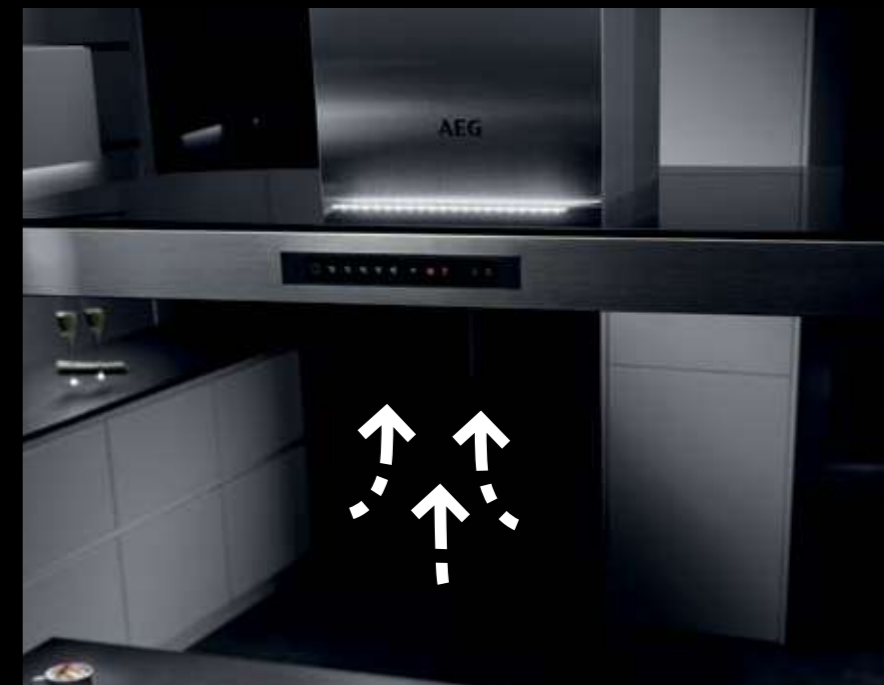

FUNKCE SILENCETECH

SilenceTech je naše pokročilejší technologie, která snižuje hladinu hluku až na nejnižší počet decibelů, takže můžete energicky vařit a užít si tento zážitek bez hlasitých zvuků.