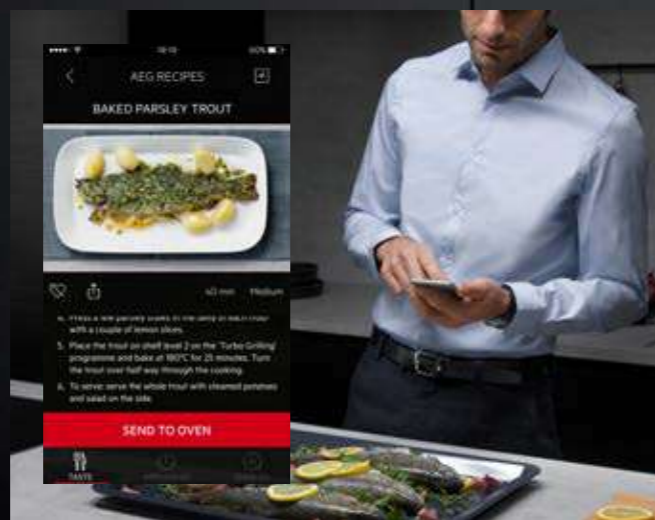

# PERSONALIZOVANÁ CHYTRÁ KUCHYNĚ

Spotřebiče AEG s funkcí konektivity vám přinesou jedinečné výhody a nevídané zážitky. Nabídnou vám recepty na výborná jídla, povedou vás při objevování nových kulinářských technik, pomohou vám vařit ještě lepší a zajímavější jídla. Užijte si příjemný pocit, že máte vše pod kontrolou, ať už jste doma, nebo kdekoli jinde. Spotřebiče AEG s funkcí konektivity umožňují dálkové ovládání, reagují na hlasové pokyny, poskytnou vám přímý přenos z aktuálního dění, podrobnou zprávu o všem důležitém a ještě mnohem více.

## APLIKACE – MY AEG

Prohlížejte si stovky lahodných receptů, s nimiž hravě připravíte pokrmy v páře nebo metodou vakuového vaření. Recepty můžete vyhledávat podle národní kuchyně, alergenů, dietního omezení nebo konkrétních přísad. K receptům si lze připsávat vlastní poznámky, ty nejoblíbenější z nich si uložit nebo je sdílet na sociálních sítích. Aplikace vám umožní také jednoduše připravit nákupní seznam a podělit se o něj s ostatními.

## SLEDUJTE SVÉ PEČENÍ ODKUDKOLIV

Kamera Cookview® vám ukáže přímo ve vašem mobilním zařízení, co připravujete v troubě. Takže není nutné zůstat v kuchyni, abyste měli vše pod kontrolou.

Podívejte se na  
video, jak funguje:  
**MY AEG**