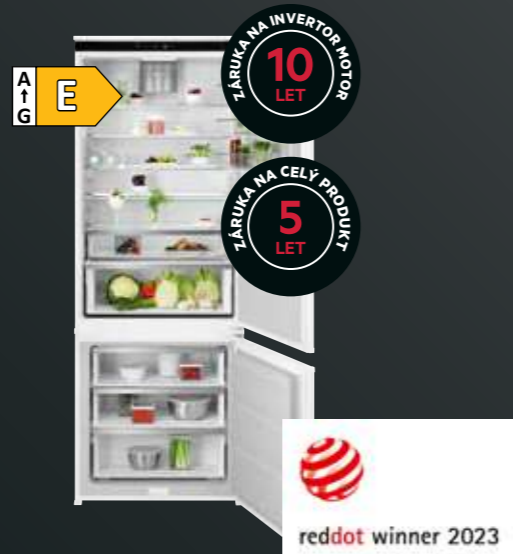

#### Vybavení mrazničky:

- 2 skleněné police
- 3 plně široké zásuvky

**PNC:** 925 956 002

**Rozměry V x Š x H (mm):** 1 884 x 546 x 549

**OSC6N181ES**  
**KOMBINOVANÁ CHLADNIČKA**  
**S MRAZNIČKOU DOLE NOFROST**