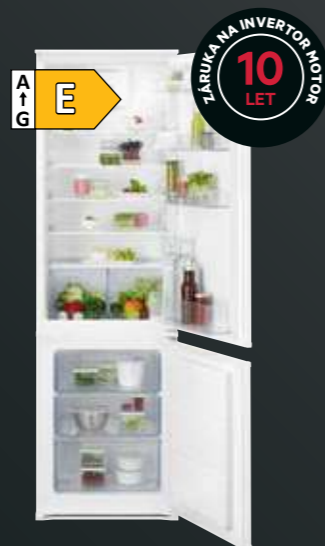

#### Vybavení mrazničky:

- 1 forma na led
- 2 skleněné police
- 3 plně široké zásuvky

**PNC:** 925 505 056

**Rozměry V x Š x H (mm):** 1 772 x 540 x 549