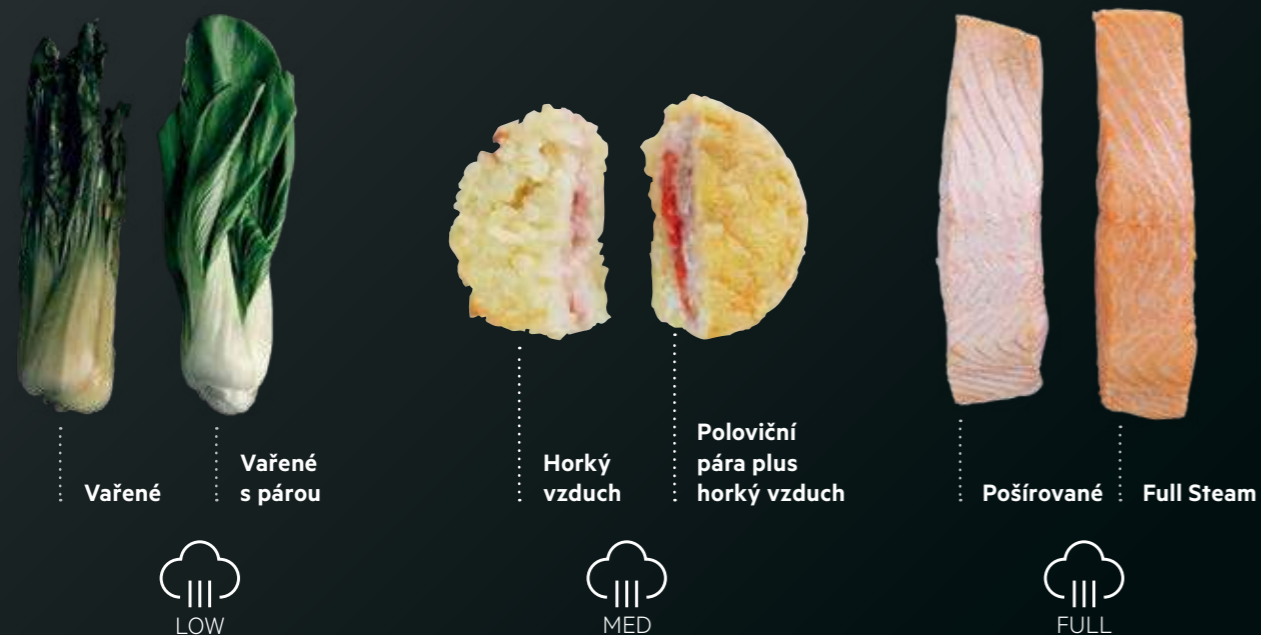

MULTIFUNKČNÍ PARNÍ TROUBY NOVÁ ÚROVEŇ CHUTÍ

Trouby AEG vám pomohou pozvednout pečení na zcela novou úroveň. Objevte kouzlo páry a připravujte v multifunkční parní troubě luxusní pokrmy jako z těch nejlepších restaurací.

Pára dodává potravinám teplo efektivněji než suchý horký vzduch, takže teplota může být nižší. Kombinace tepla a páry dodává zvenčí svěží a zlatou barvu a uvnitř zůstane pokrm šťavnatý. Vaření v páře uchovává vitamíny, živiny a chuť potravin. Pára je nejšetrnější tepelná úprava potravin – vytvoříte chuť, které konkurují profesionálně připraveným pokrmům.

KOLIK PÁRY?

POROVNEJTE
FUNKCE PÁRY

NEJLEPŠÍ V NABÍDCE

	9000 COOKVIEW*	9000 STEAMPRO	8000 STEAMBOOST	6000 STEAMBAKE
STEAMIFY	•	•	○	
SOUS-VIDE	•	•		
FULL	•	•	•	
HIGH	•	•	•	
MED	•	•		
LOW	•	•	•	
SteamBake				•

- **Steamify®**
  Nastavte požadovanou teplotu a trouba automaticky nastaví úroveň páry.
- **Sous-Vide**
  Metoda, kterou využívají ty nejlepší restaurace, aby uspokojily ty nejnáročnější hosty.
- **Full Steam (100%)***
  Vaření v čisté páře je ideální pro ryby, rýži, kuskus nebo zeleninu.
- **High Steam (80%)***
  Optimální úroveň páry pro ohřev zbytků a dušení.

- **Medium Steam (50%)***
  Pára v kombinaci s malým procentem horkého vzduchu MED poskytuje vynikající výsledky při vytváření jemných pokrmů, jako jsou omáčky, dipy, paštiky a ryby.
- **Low Steam (25%)***
  Skvělé pro maso, drůbež, pokrmy do trouby. Kombinace páry a tepla dodává masu jemnou strukturu s chutnou kůrkou.
- **SteamBake**
  Trouba přidá páru na začátku pečení.

Podívejte se na video, jak funguje: **SteamBake**

○ K dispozici u vybraných modelů

* Procenta jsou průměrný odhad. Během programu vaření se vlhkost může lišit podle fáze a zpětné vazby senzoru.