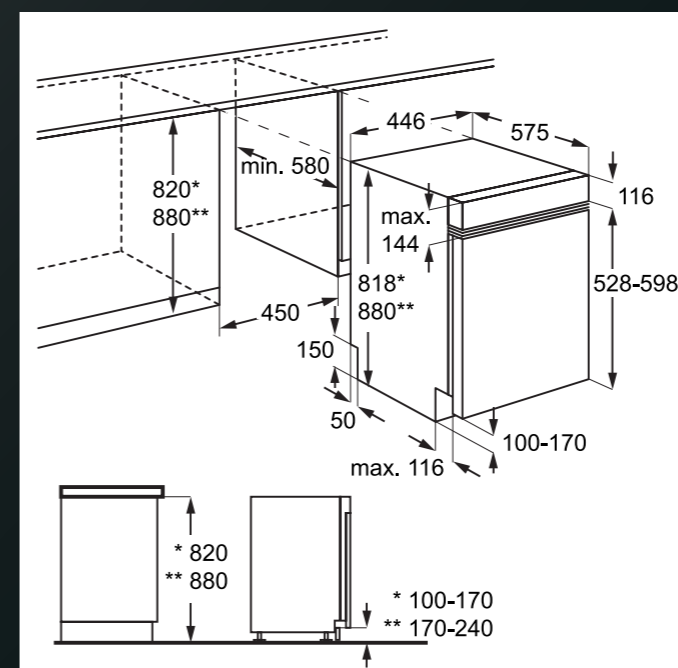

Platí pro tyto modely:

FEE73517PM
FEE73407ZM