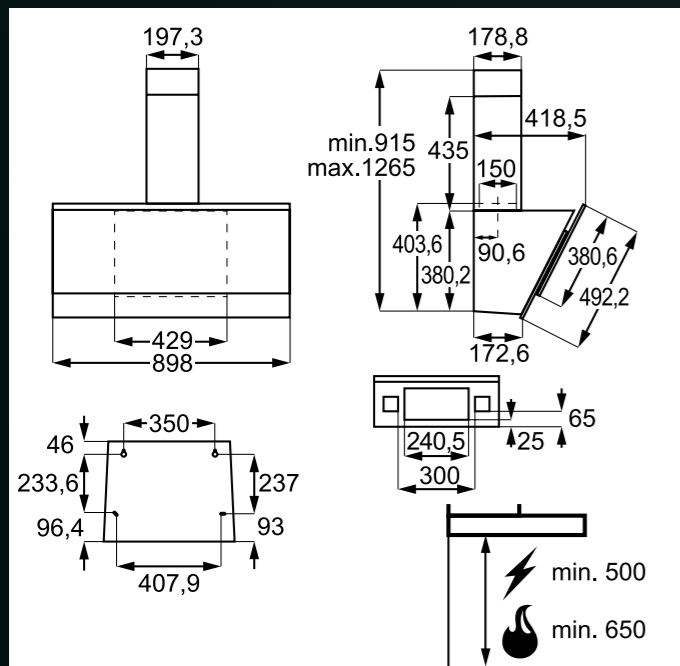

Platí pro tyto modely:
DVE5971HB