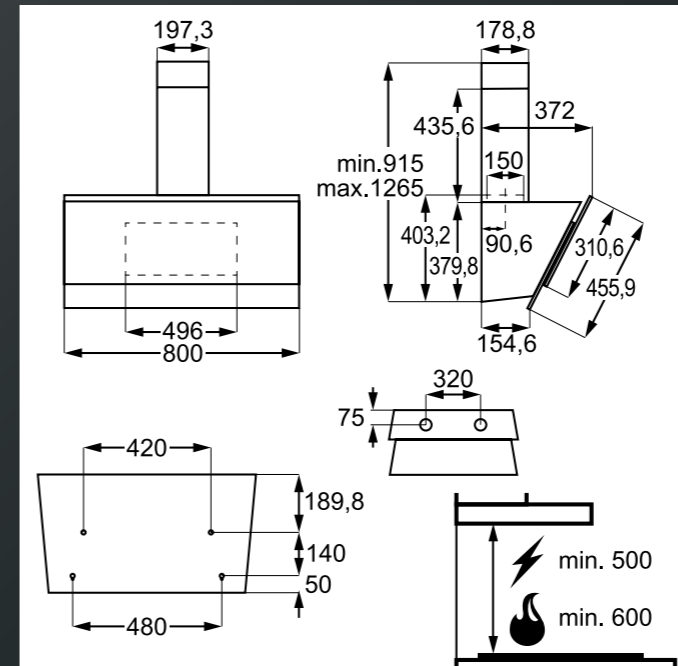

Platí pro tyto modely:
DVB5860B