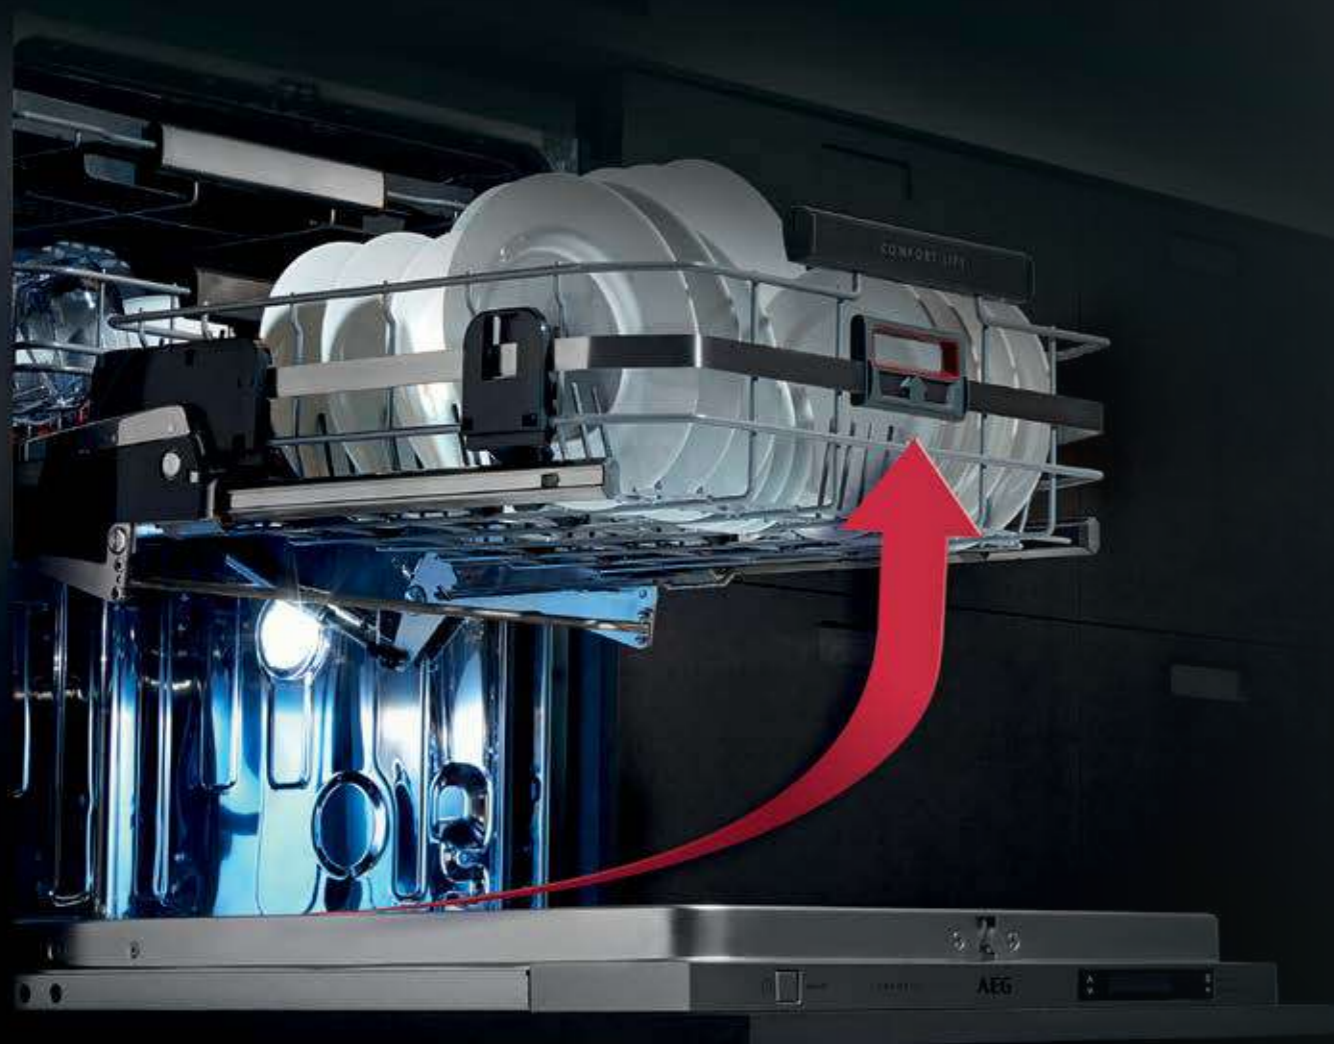

# MYČKY NÁDOBÍ

Svěřte své nádobí myčkám AEG, které ho nejen perfektně umyjí, ale také se postarají o to, aby stále vypadalo jako nové. Důkladně umyjí objemné hrnce a s něžnou péčí i sváteční porcelán či křehké sklo. Přitom jsou mimořádně tiché a energeticky úsporné.