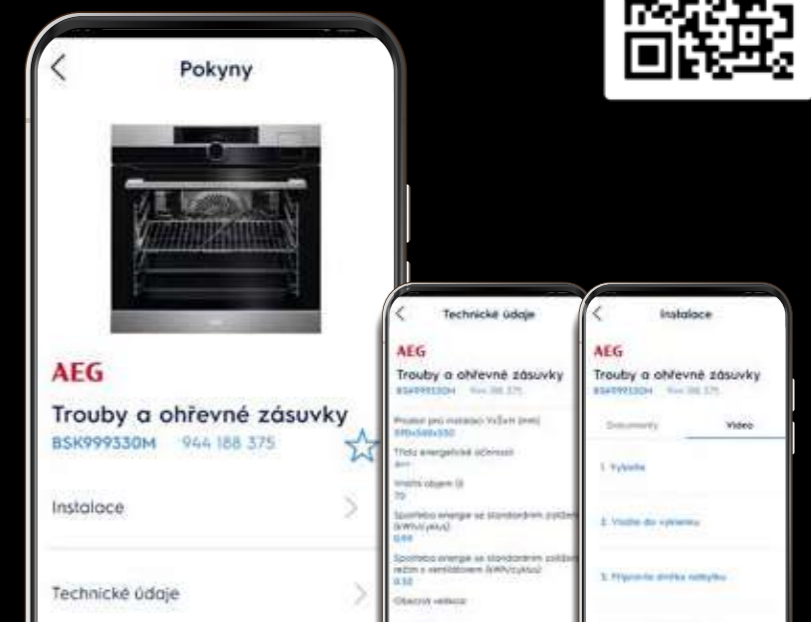

VYUŽIJTE SVŮJ SPOTŘEBIČ NAPLNO, STÁHNĚTE SI APLIKACI MY AEG

Prohlížejte si stovky lahodných receptů, s nimiž hravě připravíte pokrmy v páře nebo metodou vakuového vaření. Recepty můžete vyhledávat podle národní kuchyně, alergenů, dietního omezení nebo konkrétních přísad. Chcete připravit oblíbené jídlo podle babiččina receptu? Naše kalkulačka vám vypočítá správné nastavení pro vaši troubu. K receptům si lze připsávat vlastní poznámky, ty nejoblíbenější z nich si uložit nebo je sdílet na sociálních sítích. Aplikace vám umožní také jednoduše připravit nákupní seznam a podělit se o něj s ostatními.

Google Play

Apple Store

Textové informace a uvedené hodnoty v tomto katalogu mohou obsahovat chyby. Vzhledem k technickému vývoji v průběhu roku může docházet i k malým změnám v prodávaných výrobcích a v jejich vlastnostech. Aplikace MY AEG se může v návaznosti na typ telefonu lišit.

Tento katalog je určen výhradně a pouze pro potřeby prodeje.