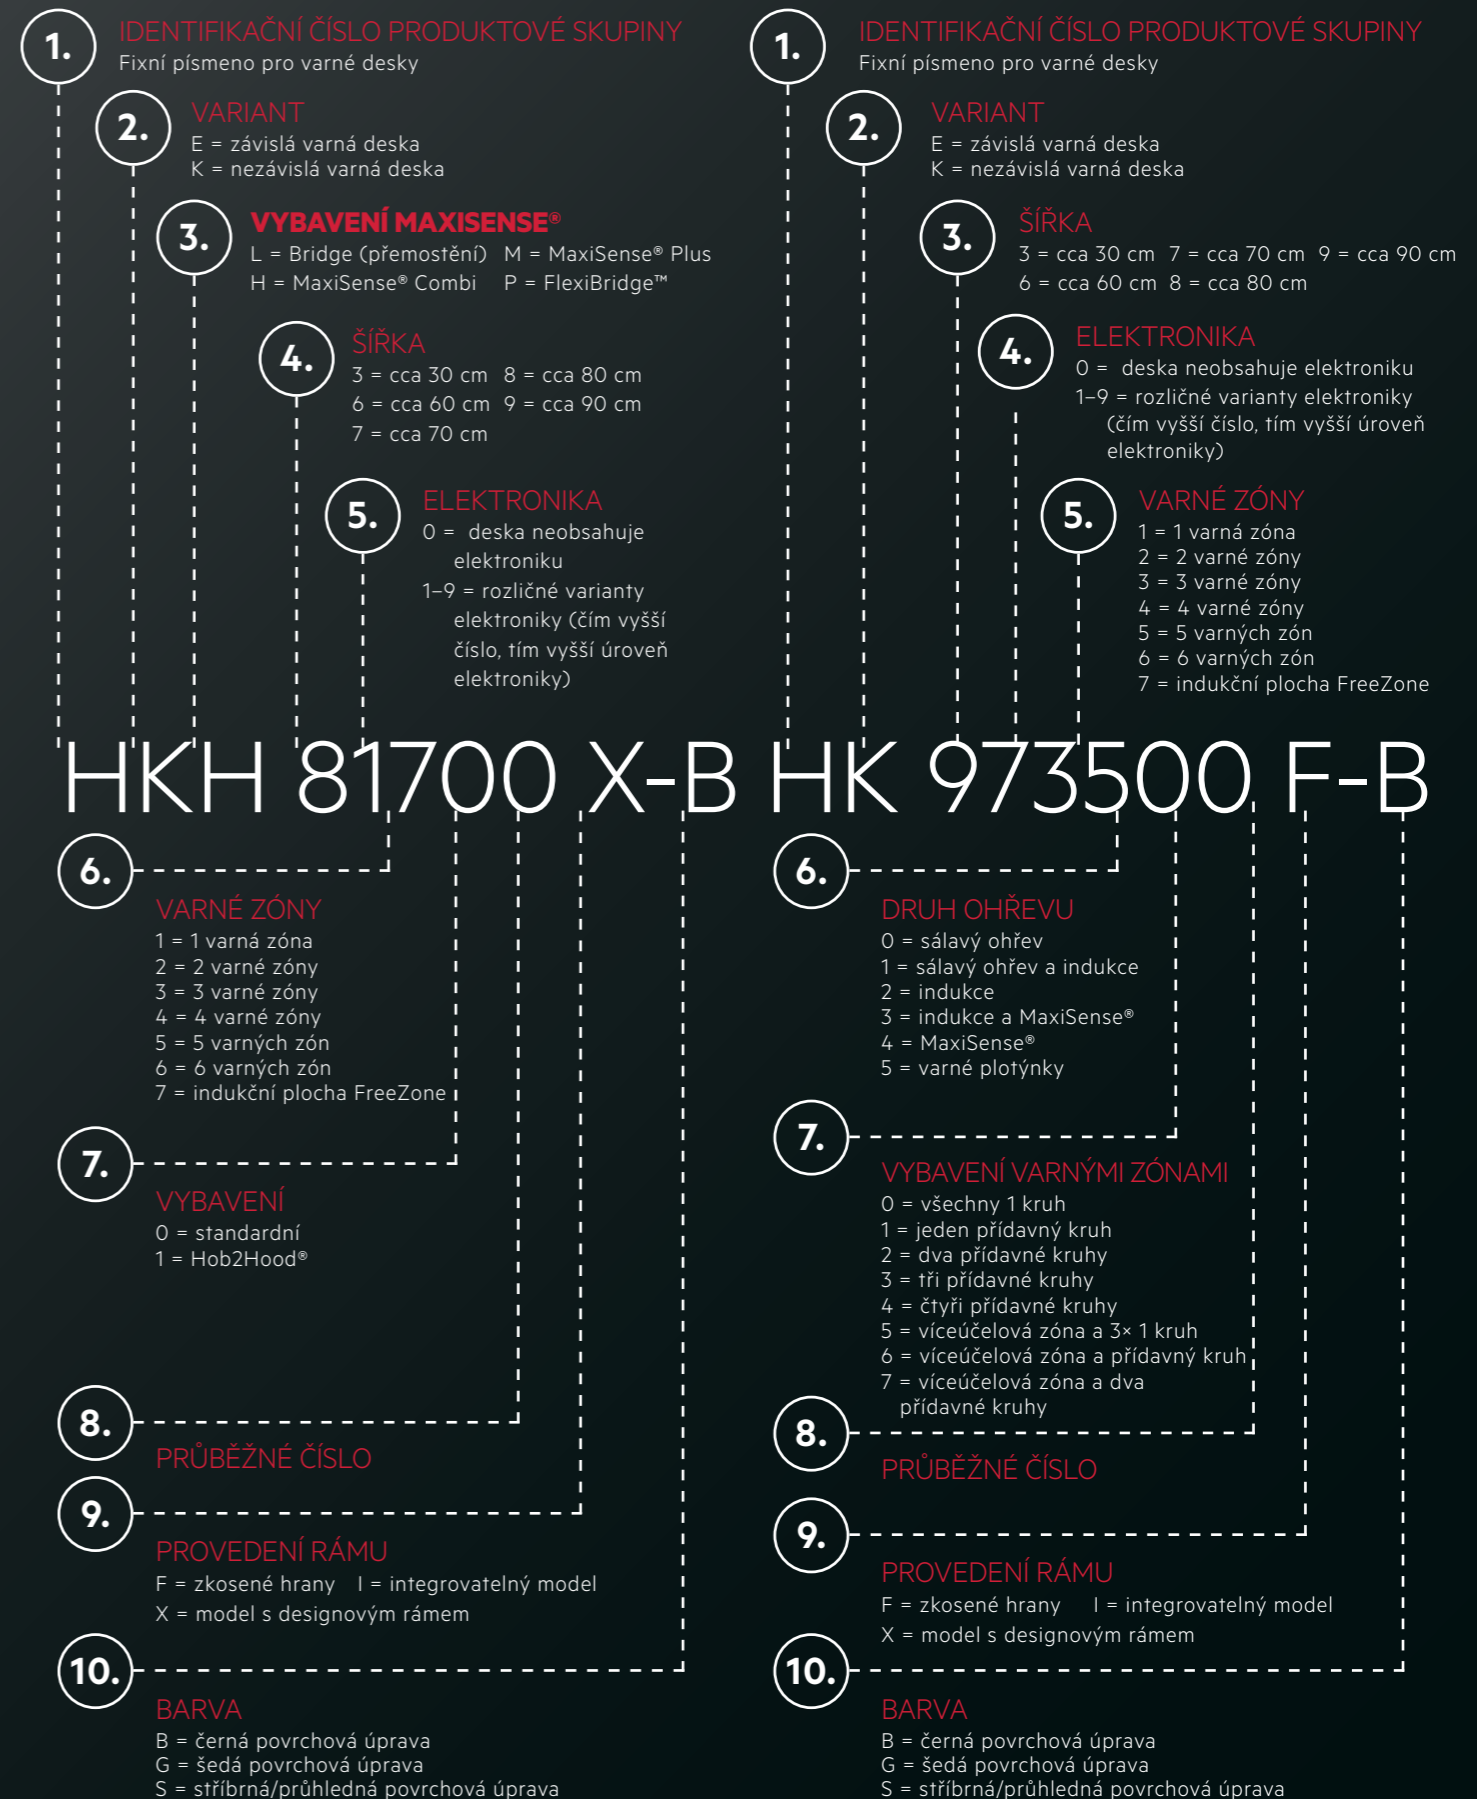

# OZNAČOVÁNÍ MODELŮ U SAMOSTATNÝCH VARNÝCH DESEK